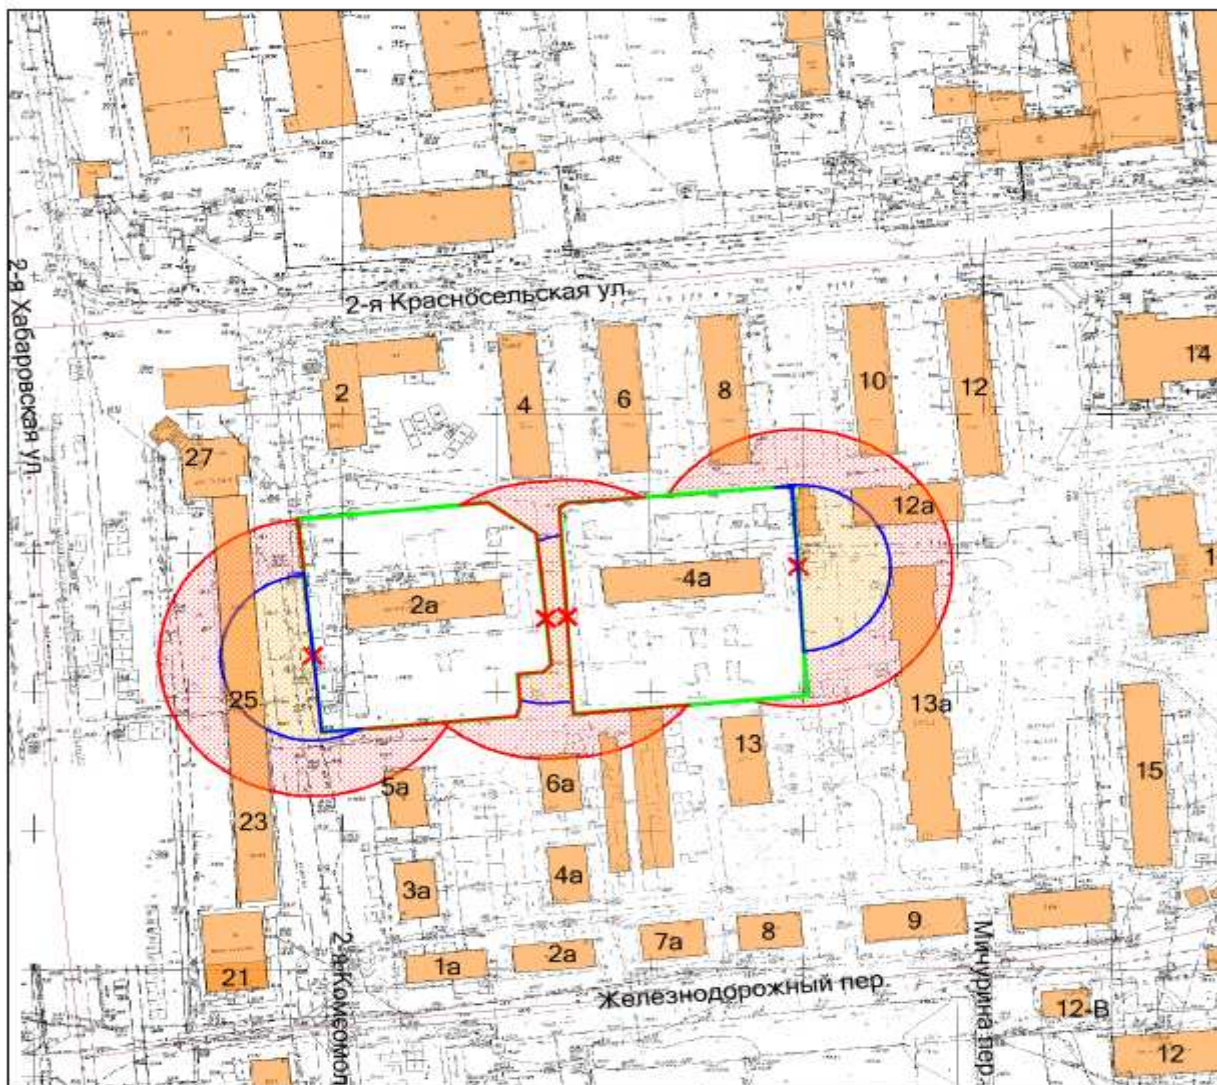

29. Графическое отображение схемы границ прилегающей территории
Муниципальное автономное дошкольное образовательное учреждение детский сад
общеразвивающего вида № 30 «Улыбка» г. Южно-Сахалинска
г. Южно-Сахалинск, ул. 2-я Красносельская, 2-а, 4-а

Условные обозначения	
	- граница земельного участка
	- 30 метров до входа в стационарный объект общественного питания
	- 50 метров до входа в стационарный объект торговли
	- вход для посетителей в здание или обособленную территорию (при наличии)

Масштаб 1:2000
в 1 сантиметре 20 метров