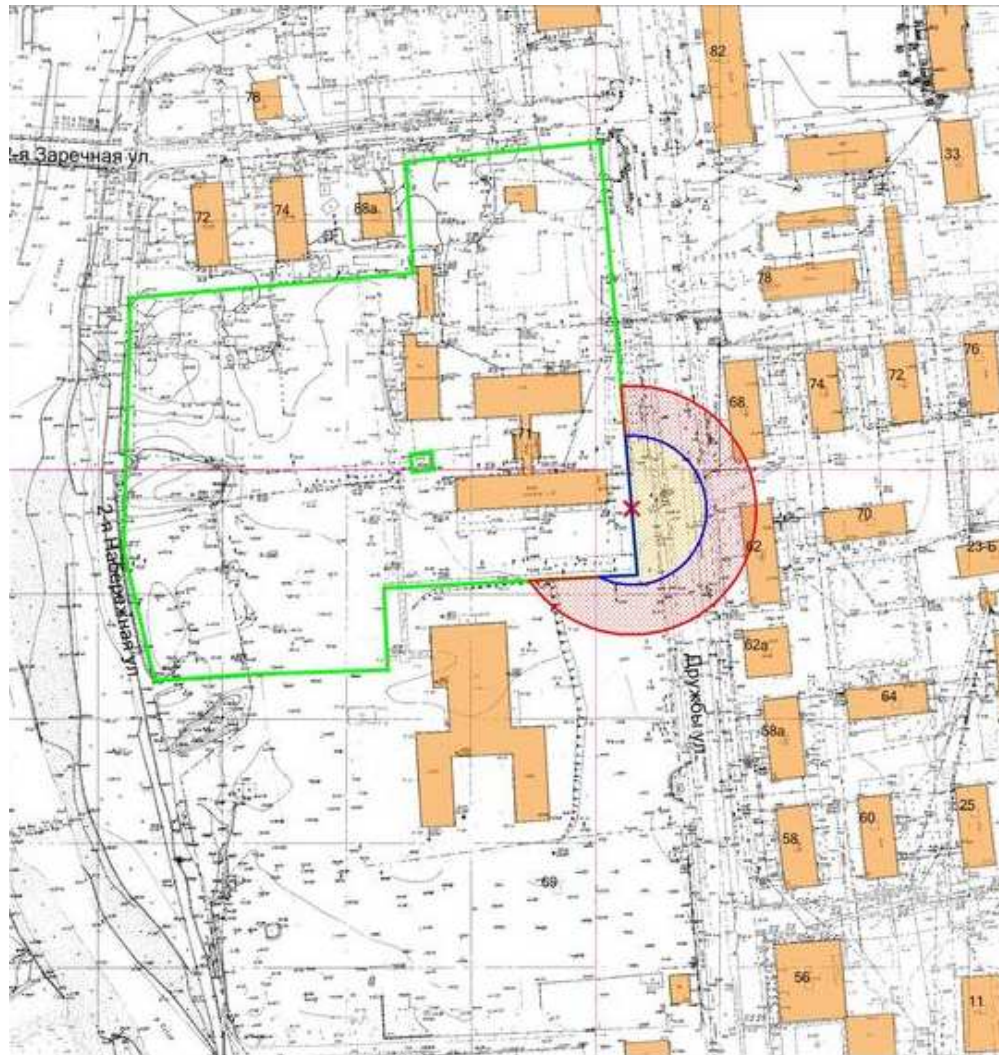

68. Графическое отображение схемы границ прилегающей территории
Муниципальное автономное общеобразовательное учреждение
средняя общеобразовательная школа № 30 г. Южно-Сахалинска
г. Южно-Сахалинск, пл. р-н Луговое, ул. Дружбы, 71

Условные обозначения	
	- граница земельного участка
	- 30 метров до входа в стационарный объект общественного питания
	- 50 метров до входа в стационарный объект торговли
	- вход для посетителей в здание или обособленную территорию (при наличии)

Масштаб 1:2000
в 1 сантиметре 20 метров