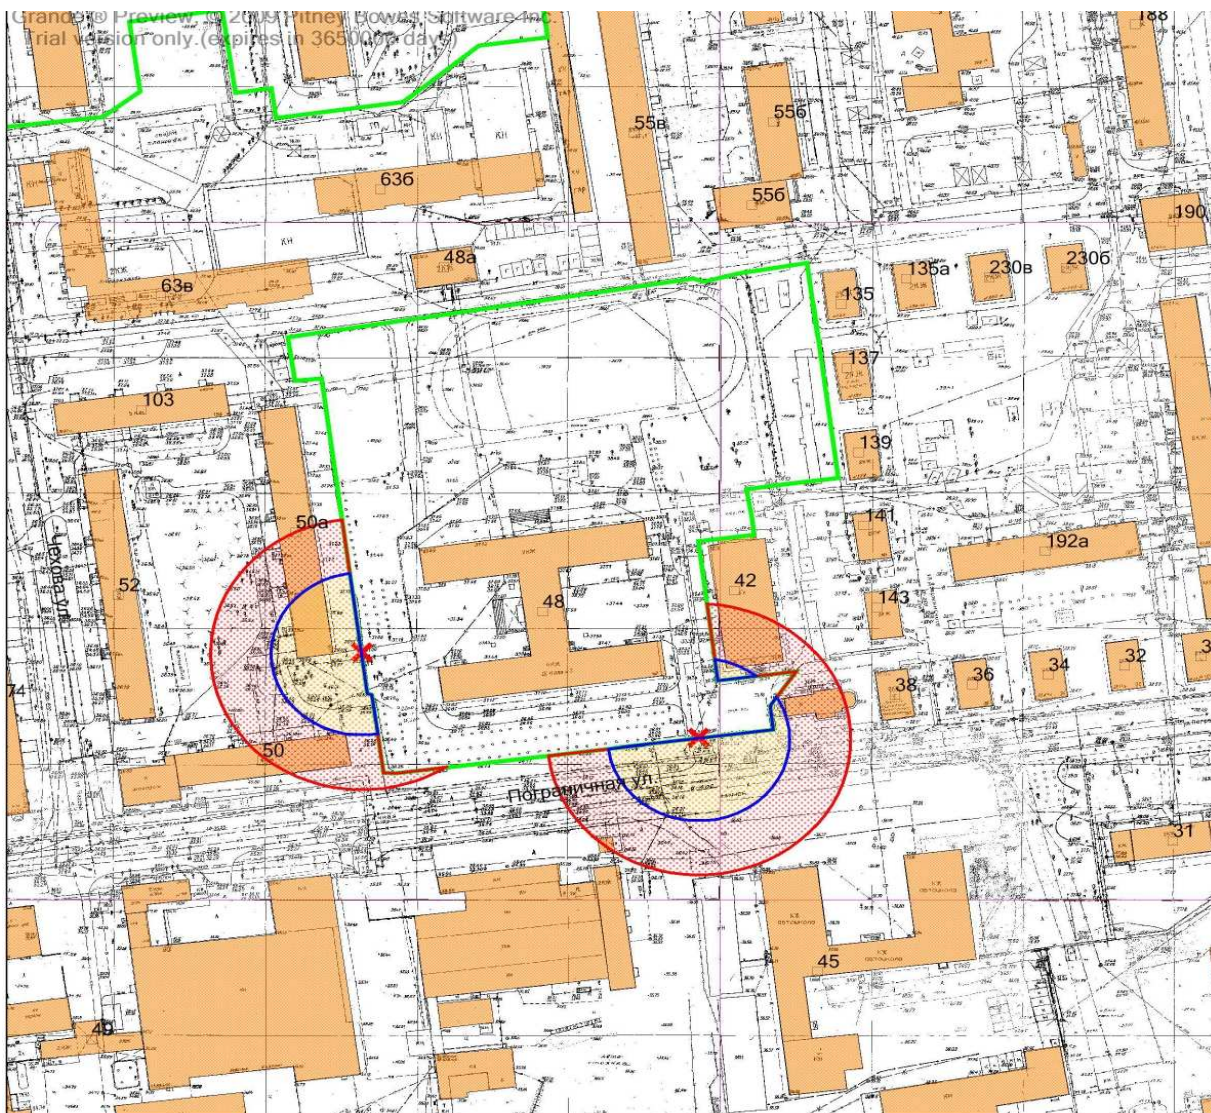

51. Графическое отображение схемы границ прилегающей территории
Муниципальное бюджетное учреждение дополнительного образования
«Спортивная школа игровых видов спорта города Южно-Сахалинска», стрелковый тир
г. Южно-Сахалинск, ул. Пограничная, д. 48

Условные обозначения

-  - граница земельного участка
-  - 30 метров до входа в стационарный объект общественного питания
-  - 50 метров до входа в стационарный объект торговли
-  - вход для посетителей в здание или обособленную территорию (при наличии)

Масштаб 1:2000
в 1 сантиметре 20 метров