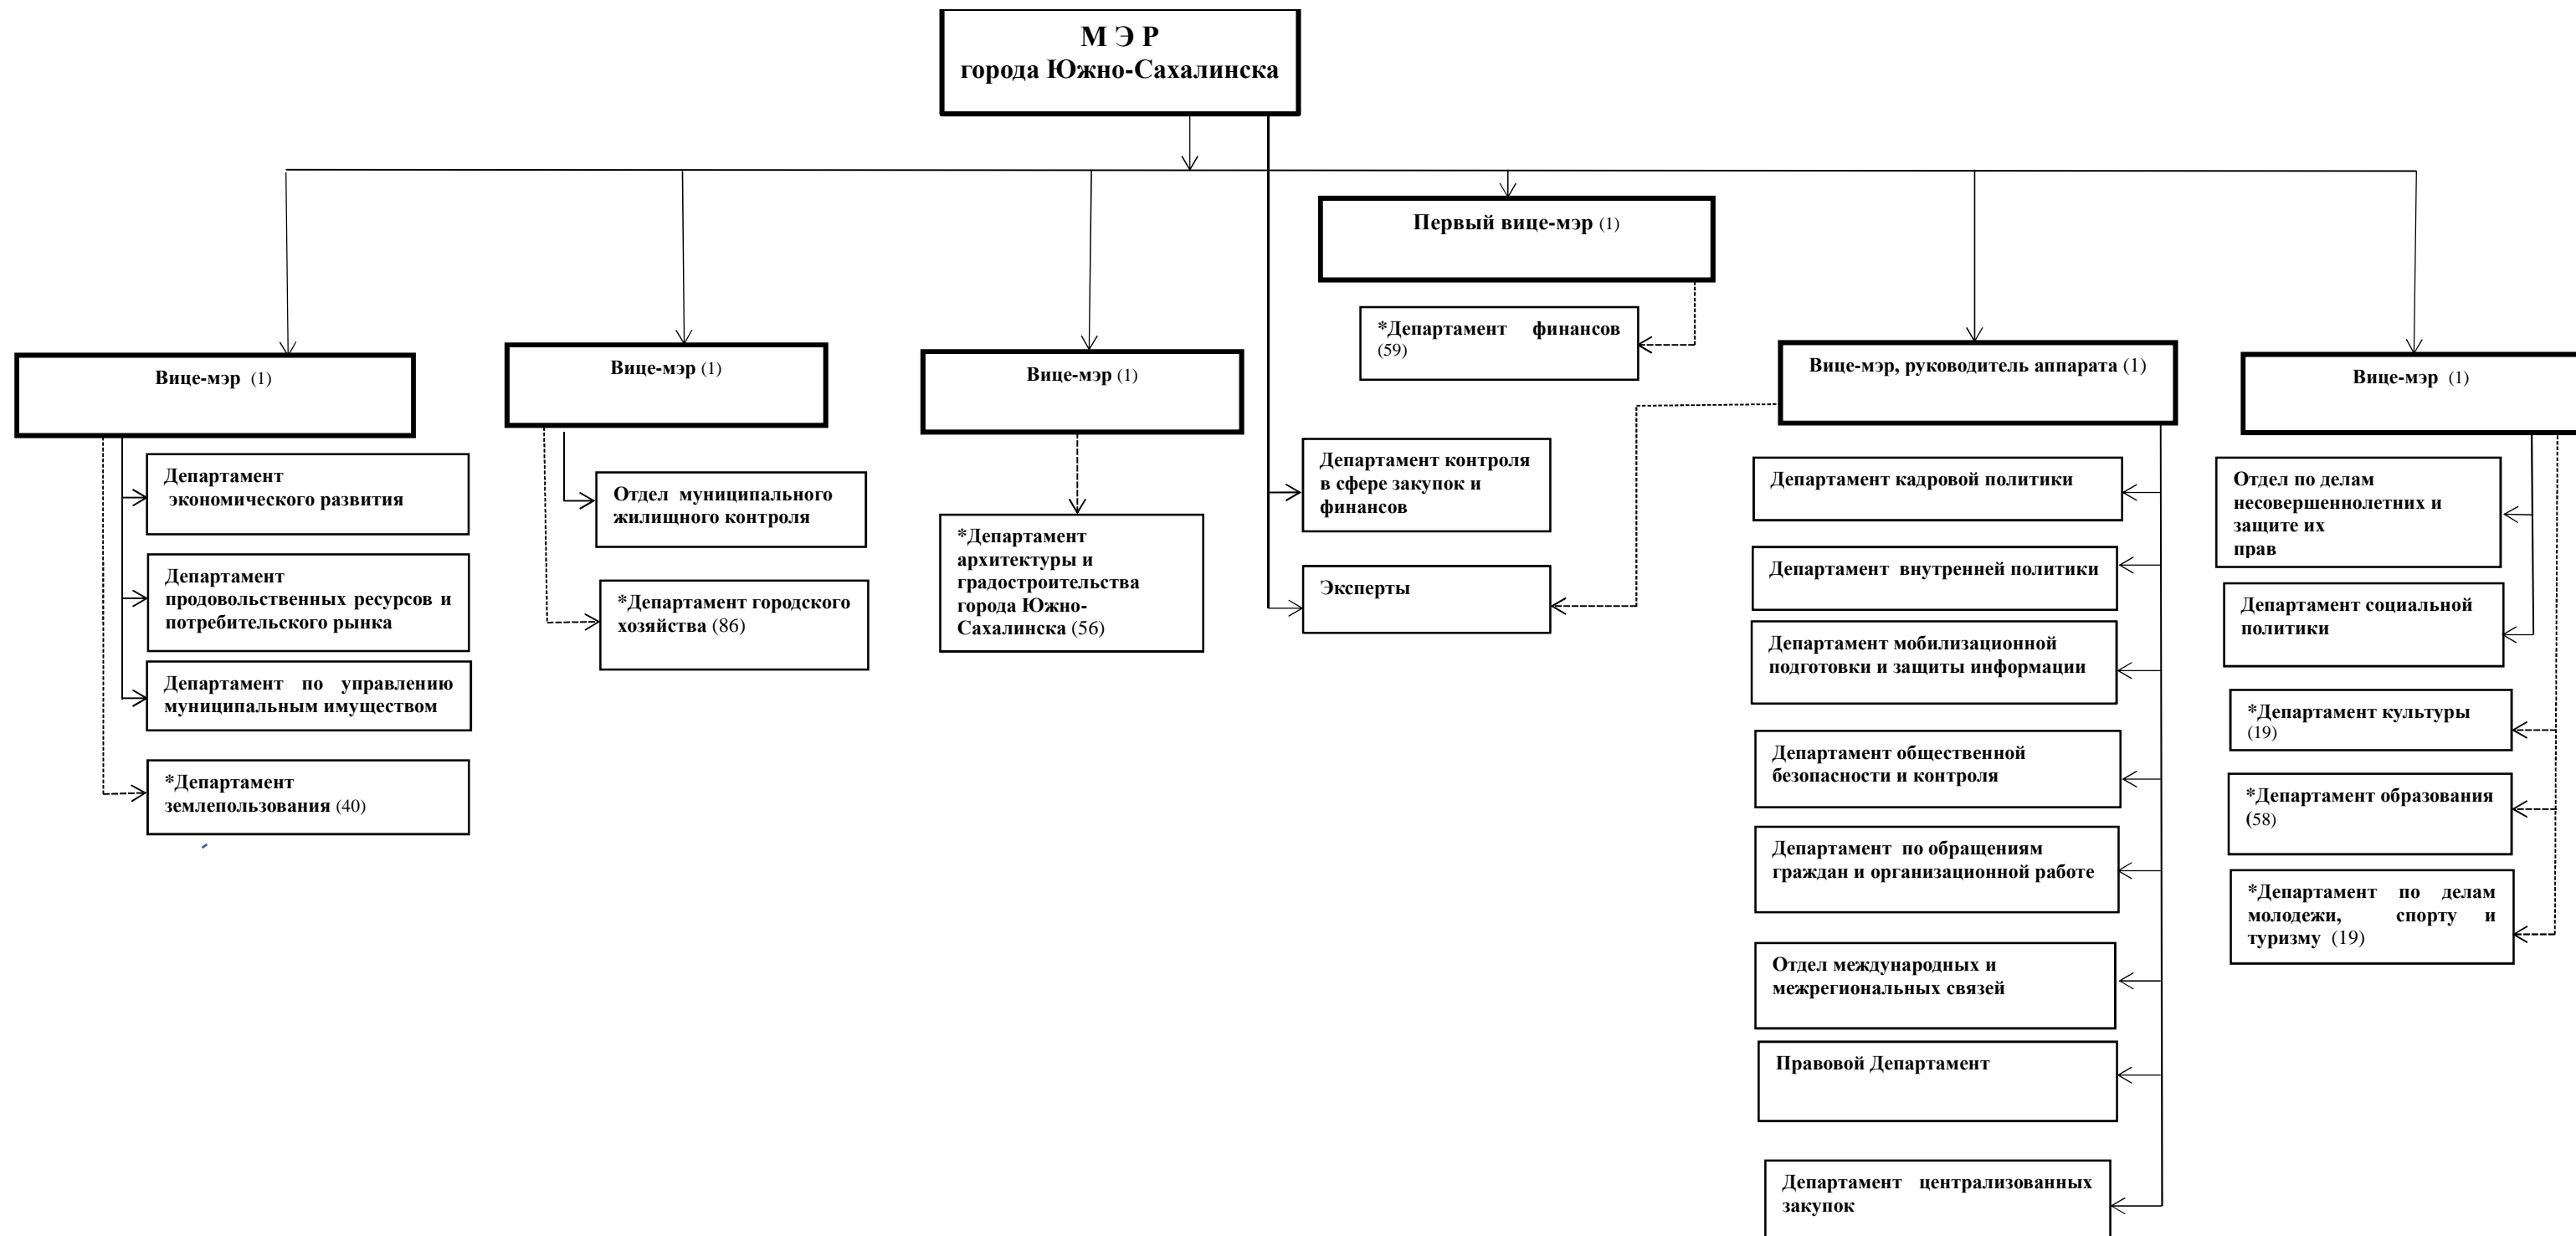

СТРУКТУРА АДМИНИСТРАЦИИ ГОРОДА ЮЖНО-САХАЛИНСКА НА 2018 ГОД

УСЛОВНЫЕ ОБОЗНАЧЕНИЯ:

Численность работников администрации города – 621 ед.,
в т.ч. аппарат администрации города — 284 ед.
_____ руководит ----- курирует
* отраслевые (функциональные) органы администрации города