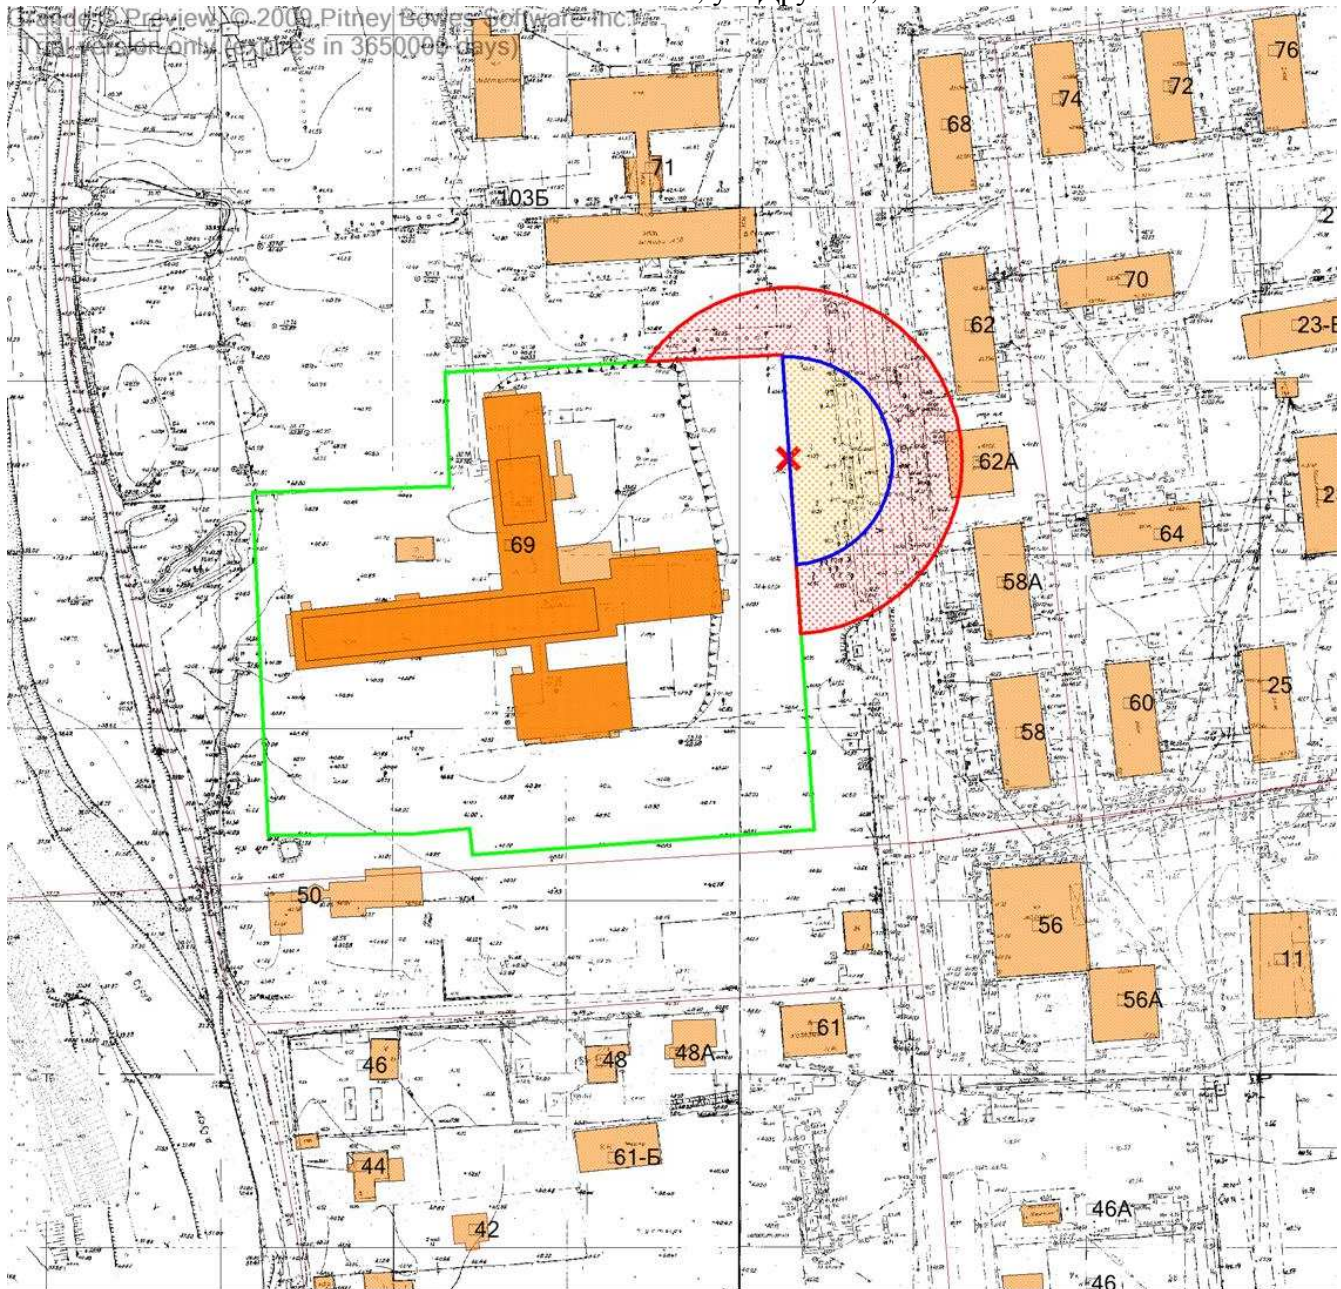

79. Графическое отображение схемы границ прилегающей территории
Муниципальное бюджетное общеобразовательное учреждение
«Коррекционная школа «Надежда» города Южно-Сахалинска»
г. Южно-Сахалинск, ул. Дружбы, 69

Условные обозначения

-  - граница земельного участка
-  - 30 метров до входа в стационарный объект общественного питания
-  - 50 метров до входа в стационарный объект торговли
-  - вход для посетителей в здание или обособленную территорию (при наличии)

Масштаб 1:2000
в 1 сантиметре 20 метров