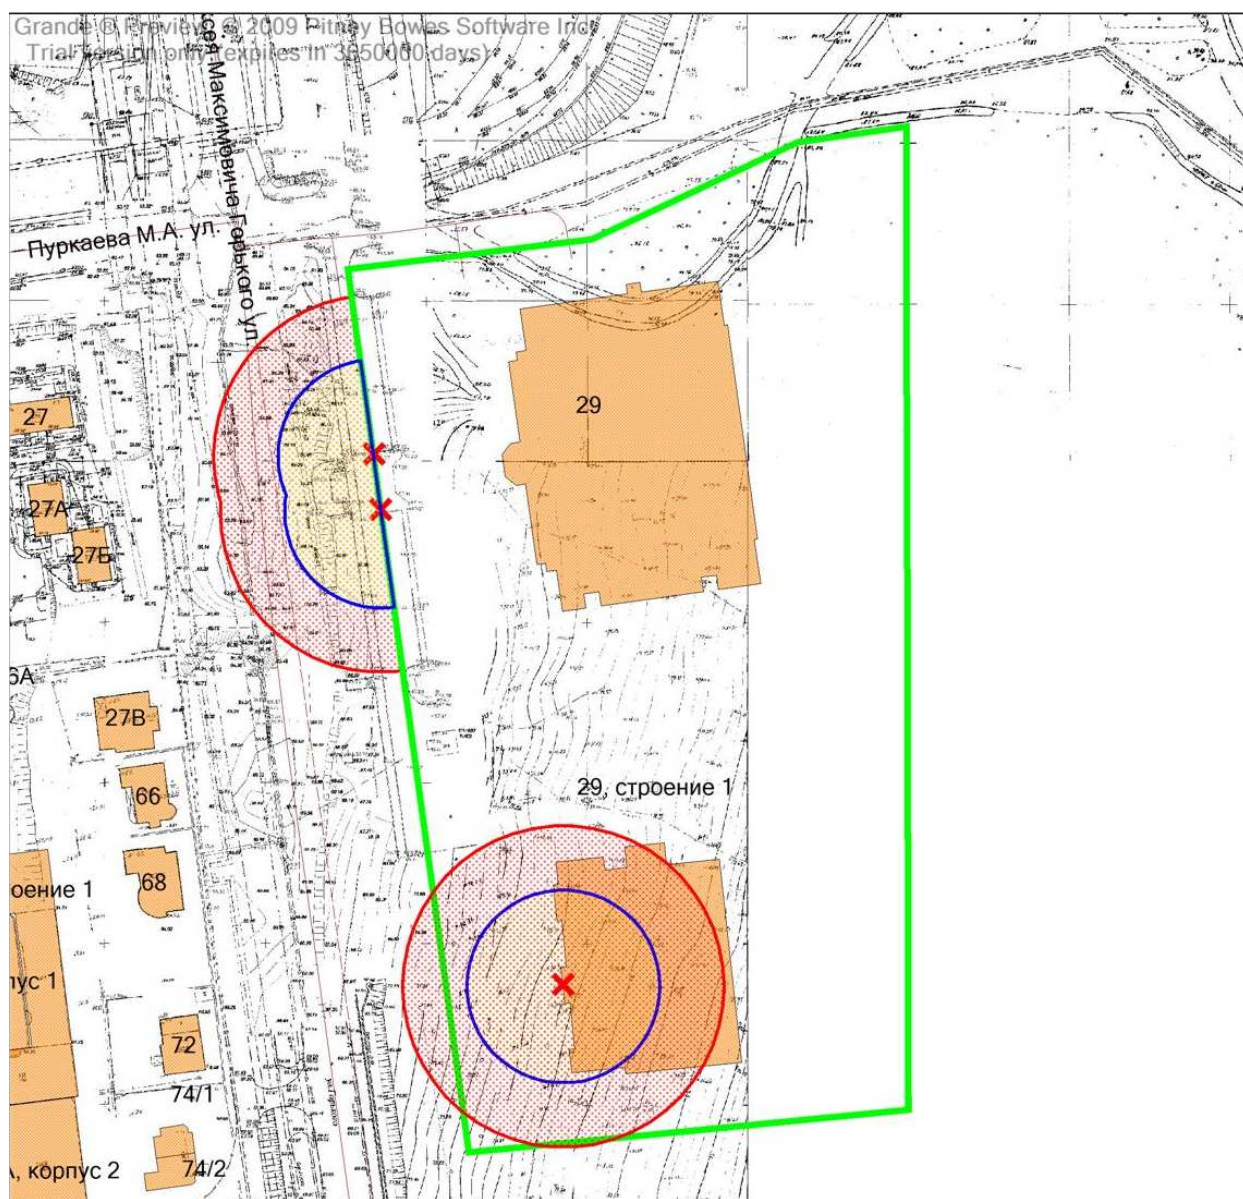

39. Графическое отображение схемы границ прилегающей территории
Областное государственное автономное учреждение
«Спортивная школа «Кристалл»
г. Южно-Сахалинск, ул. им. А.М.Горького, д. 29, д. 29/1

Условные обозначения

-  - граница земельного участка
-  - 30 метров до входа в стационарный объект общественного питания
-  - 50 метров до входа в стационарный объект торговли
-  - вход для посетителей в здание или обособленную территорию (при наличии)

Масштаб 1:2000
в 1 сантиметре 20 метров