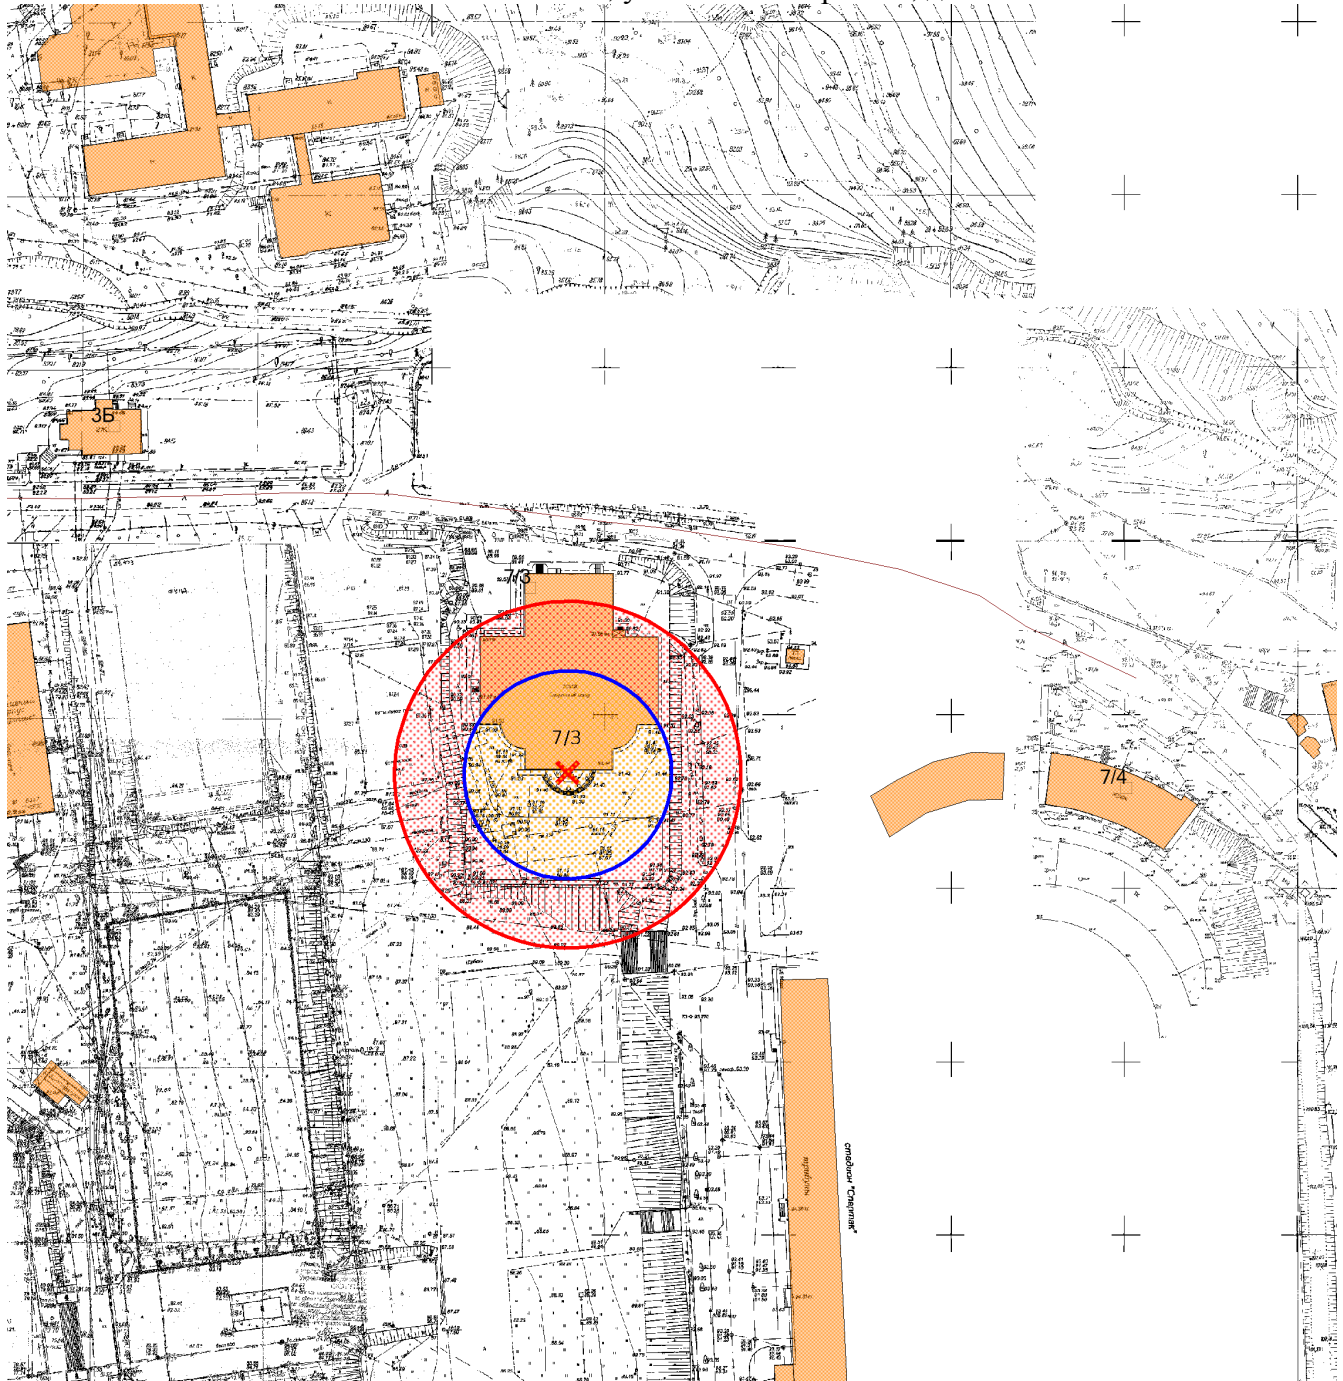

40. Графическое отображение схемы границ прилегающей территории  
Государственное бюджетное учреждение «Спортивная школа по волейболу»  
г. Южно-Сахалинск, ул. им. А.М.Горького, д. 7/3

Условные обозначения

-  - граница земельного участка
-  - 30 метров до входа в стационарный объект общественного питания
-  - 50 метров до входа в стационарный объект торговли
-  - вход для посетителей в здание или обособленную территорию (при наличии)

Масштаб 1:2000  
в 1 сантиметре 20 метров