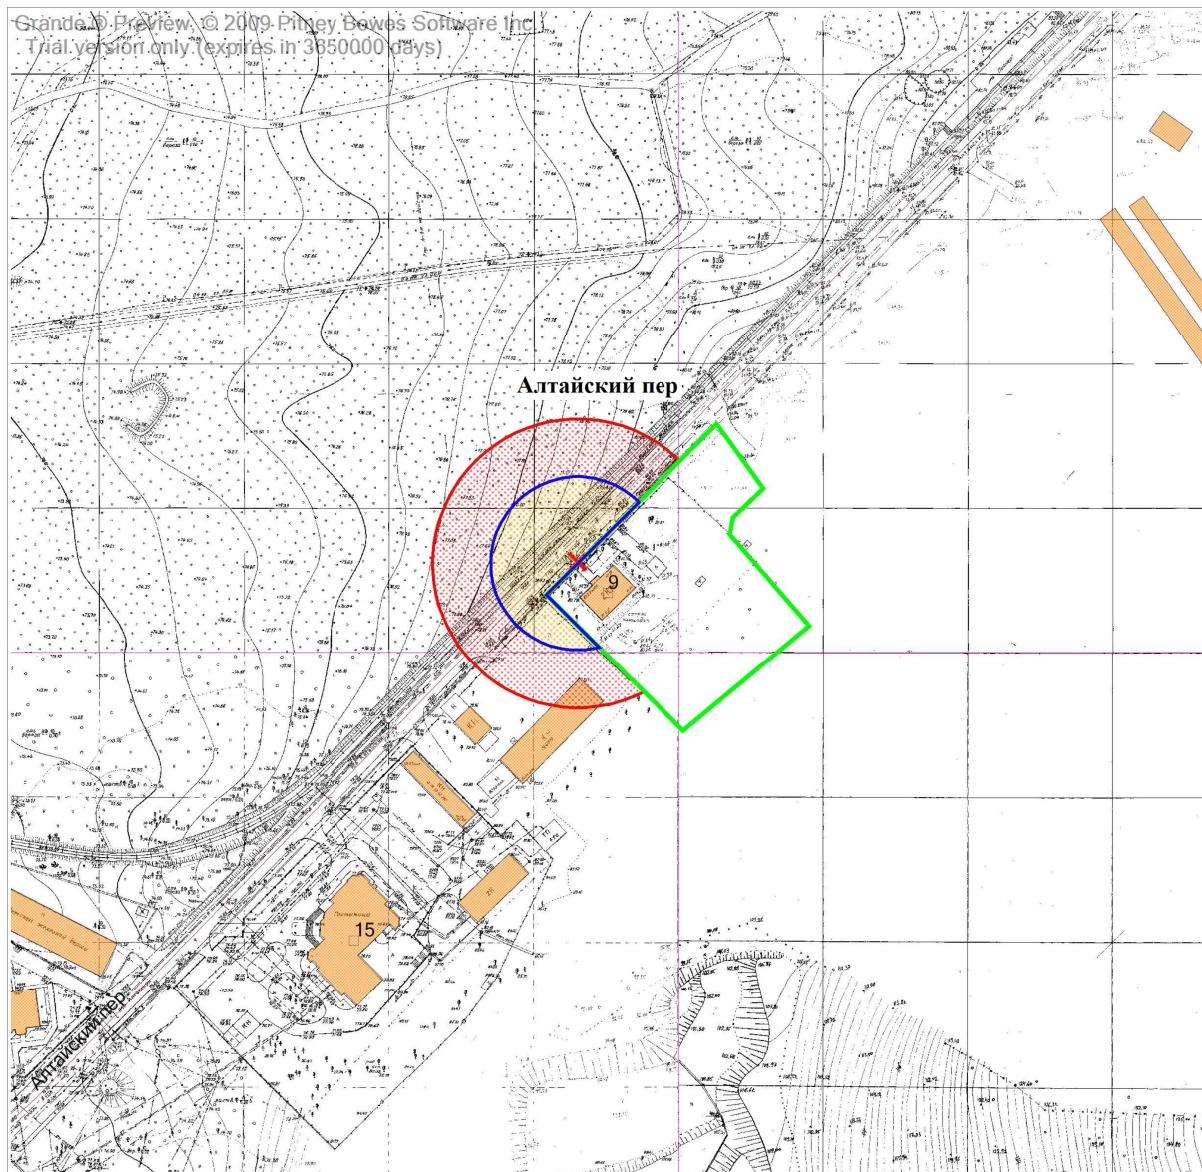

58. Графическое отображение схемы границ прилегающей территории  
Государственное автономное учреждение «Спортивная школа олимпийского резерва  
зимних видов спорта»  
г. Южно-Сахалинск, пер. Алтайский, д. 9

Условные обозначения

-  - граница земельного участка
-  - 30 метров до входа в стационарный объект общественного питания
-  - 50 метров до входа в стационарный объект торговли
-  - вход для посетителей в здание или обособленную территорию (при наличии)

Масштаб 1:2000  
в 1 сантиметре 20 метров