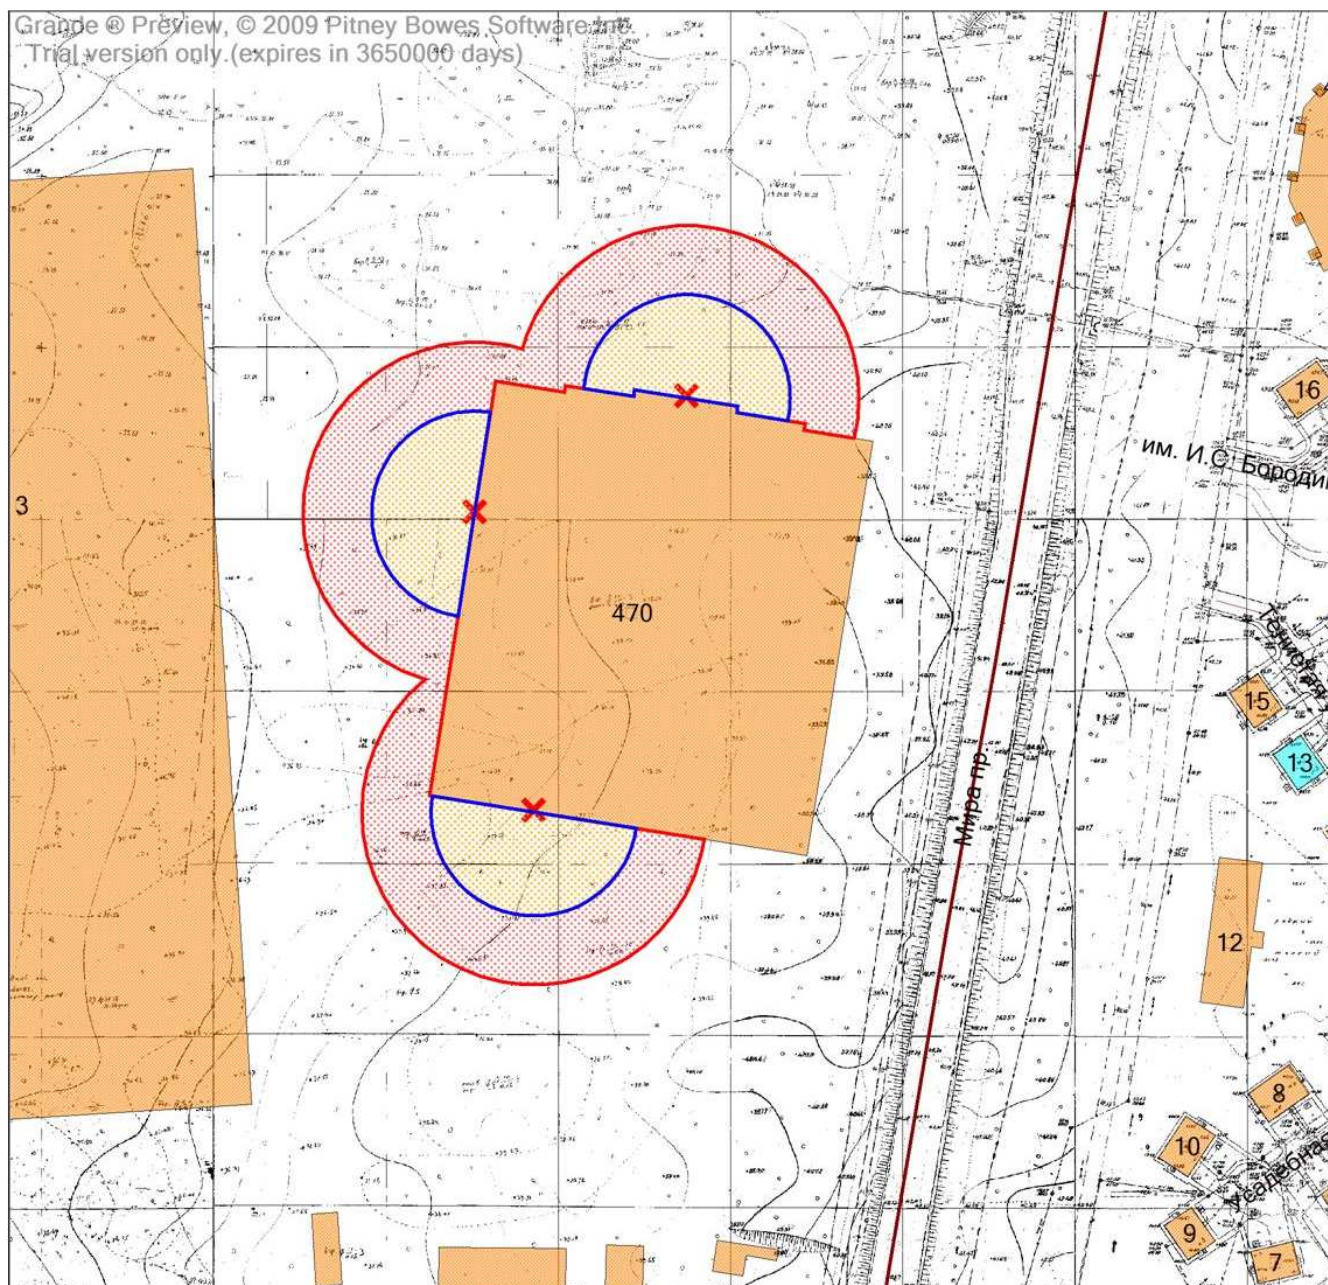

76. Графическое отображение схемы границ прилегающей территории
Областное государственное автономное учреждение «Спортивная школа водных видов спорта»
г. Южно-Сахалинск, пр-кт Мира, д. 470

Условные обозначения

-  - граница земельного участка
-  - 30 метров до входа в стационарный объект общественного питания
-  - 50 метров до входа в стационарный объект торговли
-  - вход для посетителей в здание или обособленную территорию (при наличии)

Масштаб 1:2000
в 1 сантиметре 20 метров