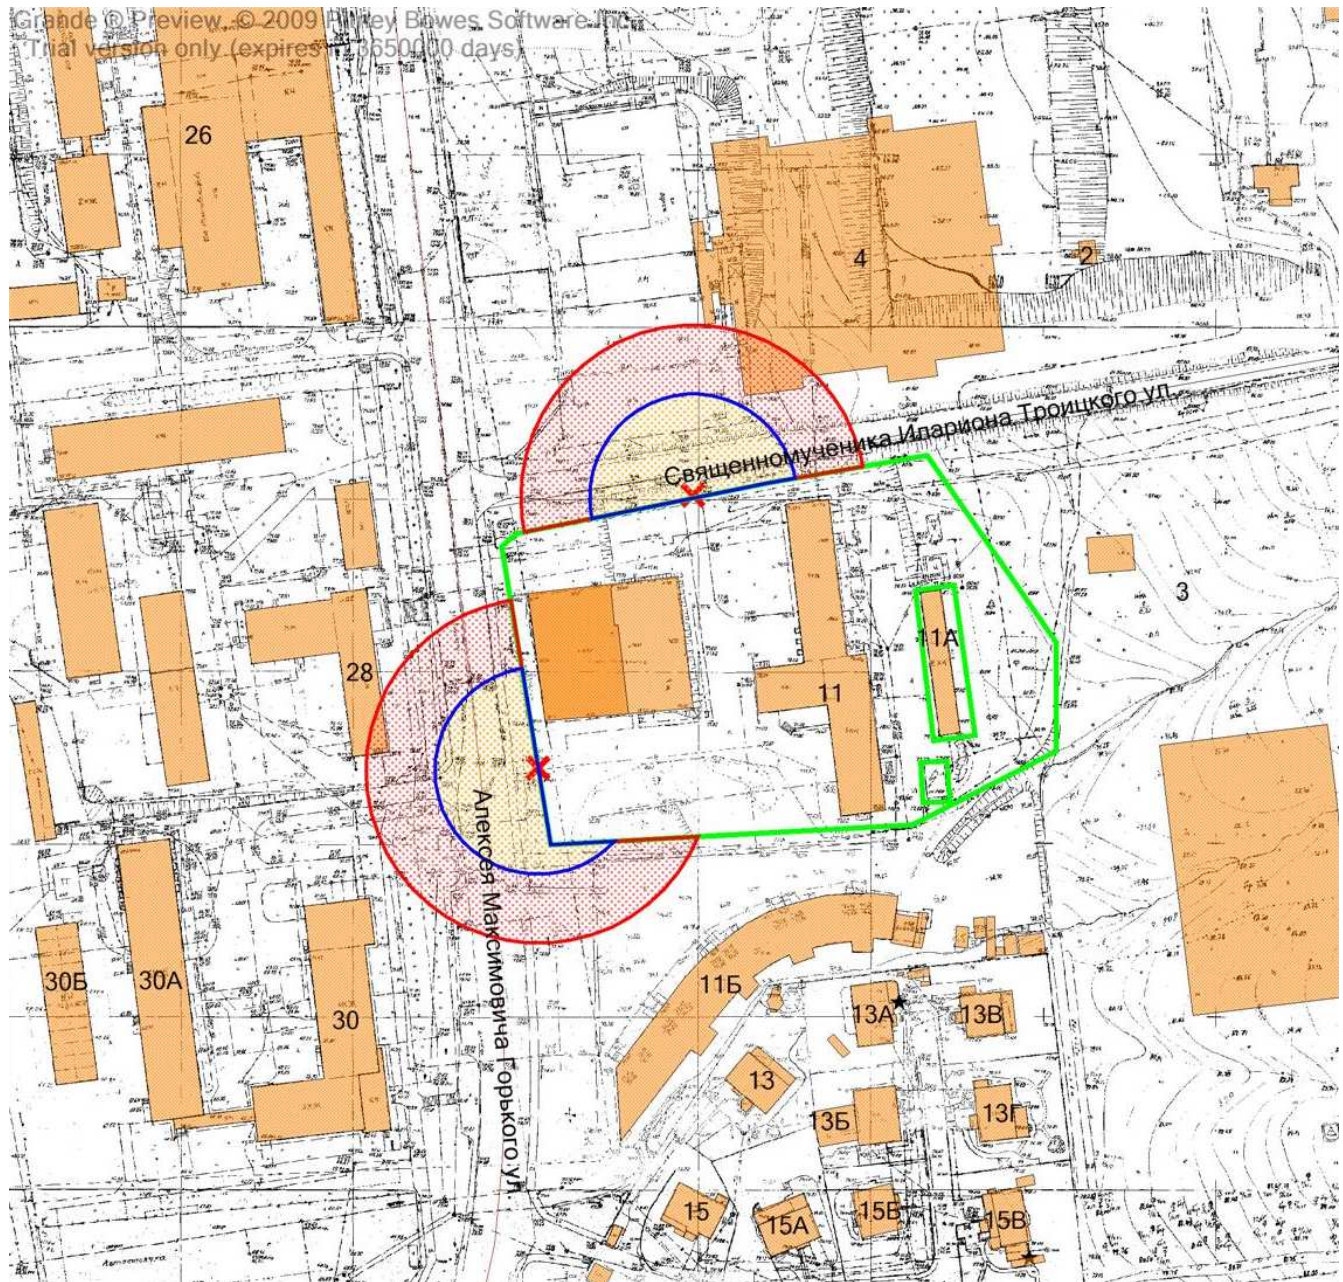

77. Графическое отображение схемы границ прилегающей территории  
Государственное бюджетное профессиональное образовательное учреждение  
«Сахалинский промышленно-экономический техникум»  
г. Южно-Сахалинск, ул. им. А.М.Горького, западнее д. 11

Условные обозначения	
	- граница земельного участка
	- 30 метров до входа в стационарный объект общественного питания
	- 50 метров до входа в стационарный объект торговли
	- вход для посетителей в здание или обособленную территорию (при наличии)

Масштаб 1:2000  
в 1 сантиметре 20 метров