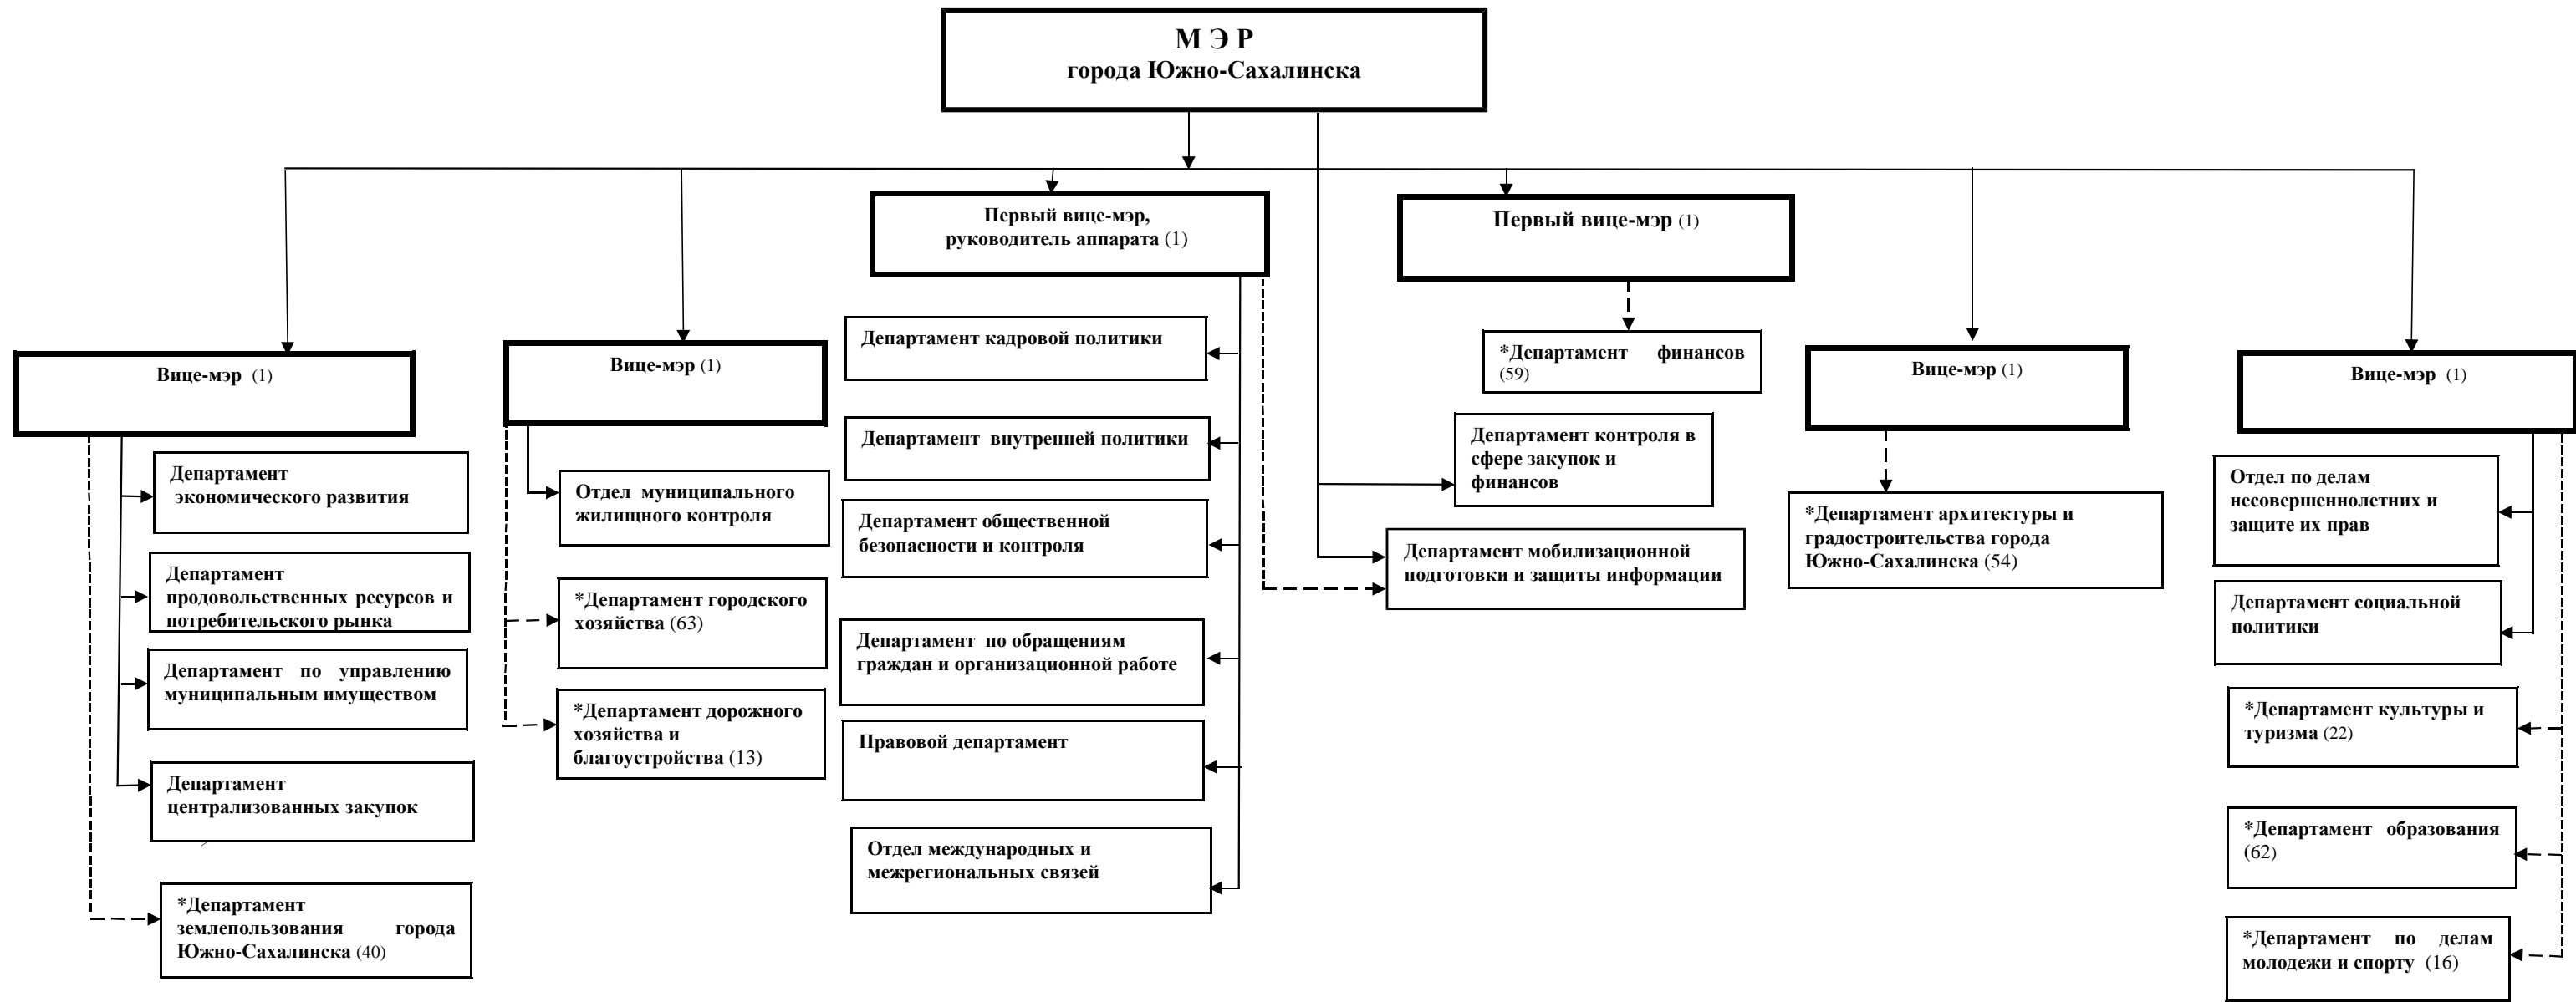

СТРУКТУРА АДМИНИСТРАЦИИ ГОРОДА ЮЖНО-САХАЛИНСКА НА 2021 ГОД

УСЛОВНЫЕ ОБОЗНАЧЕНИЯ:
 Численность работников администрации города – 613 ед.,
 в т.ч. аппарат администрации города — 284 ед.
 _____ руководит - - - - - курирует
 * отраслевые (функциональные) органы администрации города