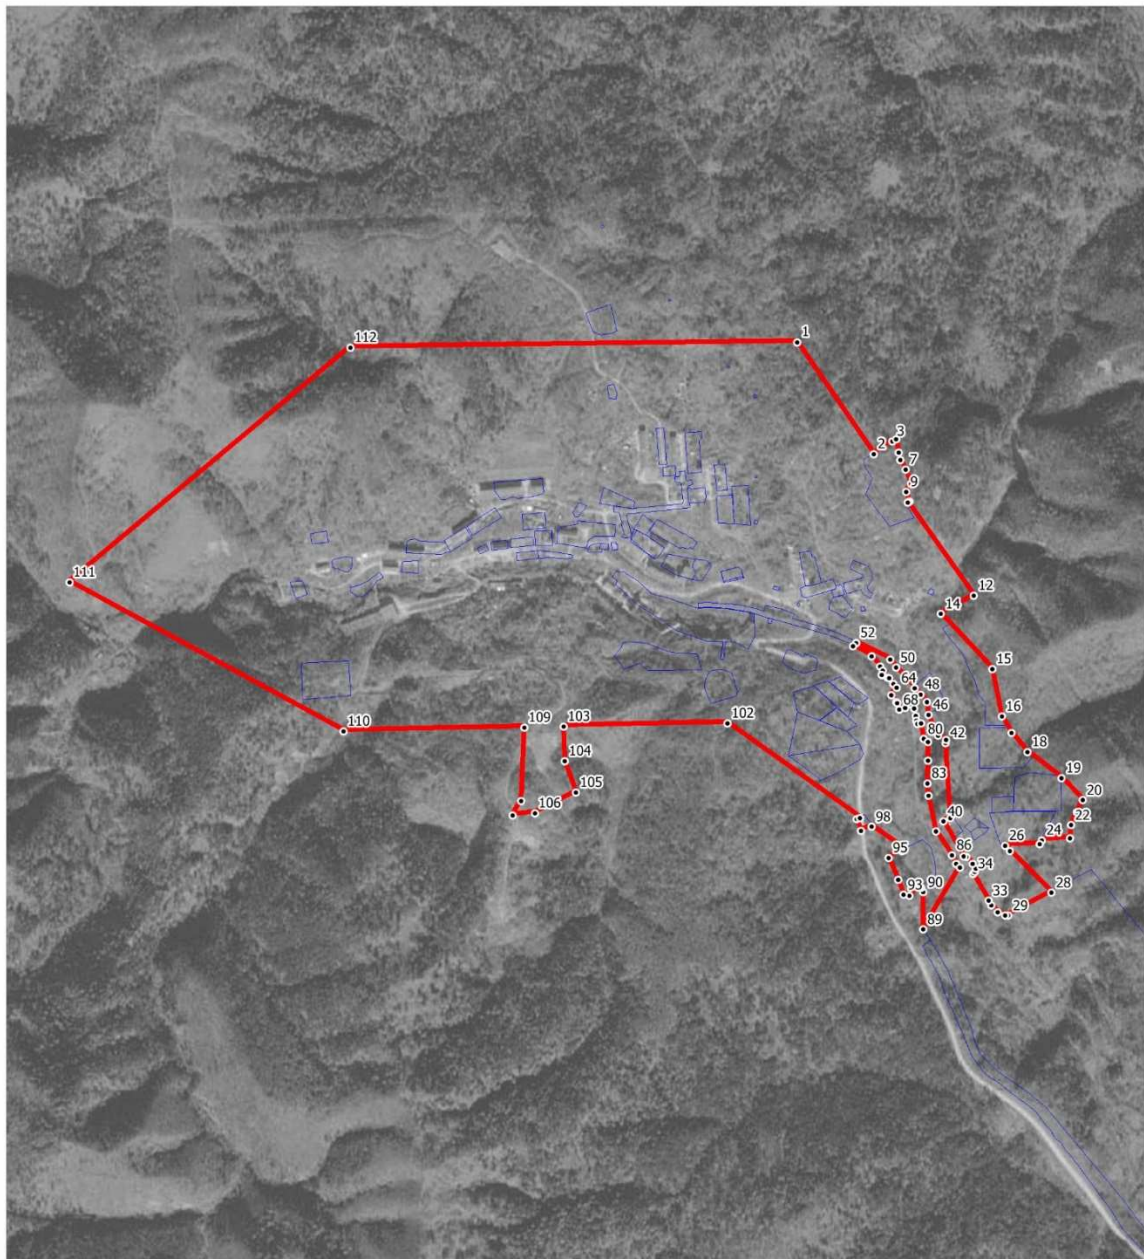

Раздел 4

План границ объекта
Граница населенного пункта с. Синегорск

Масштаб 1 : 15 000

Используемые условные знаки и обозначения:

- - граница населенного пункта;
- •¹ - характерная точка границы;
- - граница земельного участка.

Подпись _____

Дата " ____ " _____ г.

Место для оттиска печати (при наличии) лица,
составившего описание местоположения границ объекта