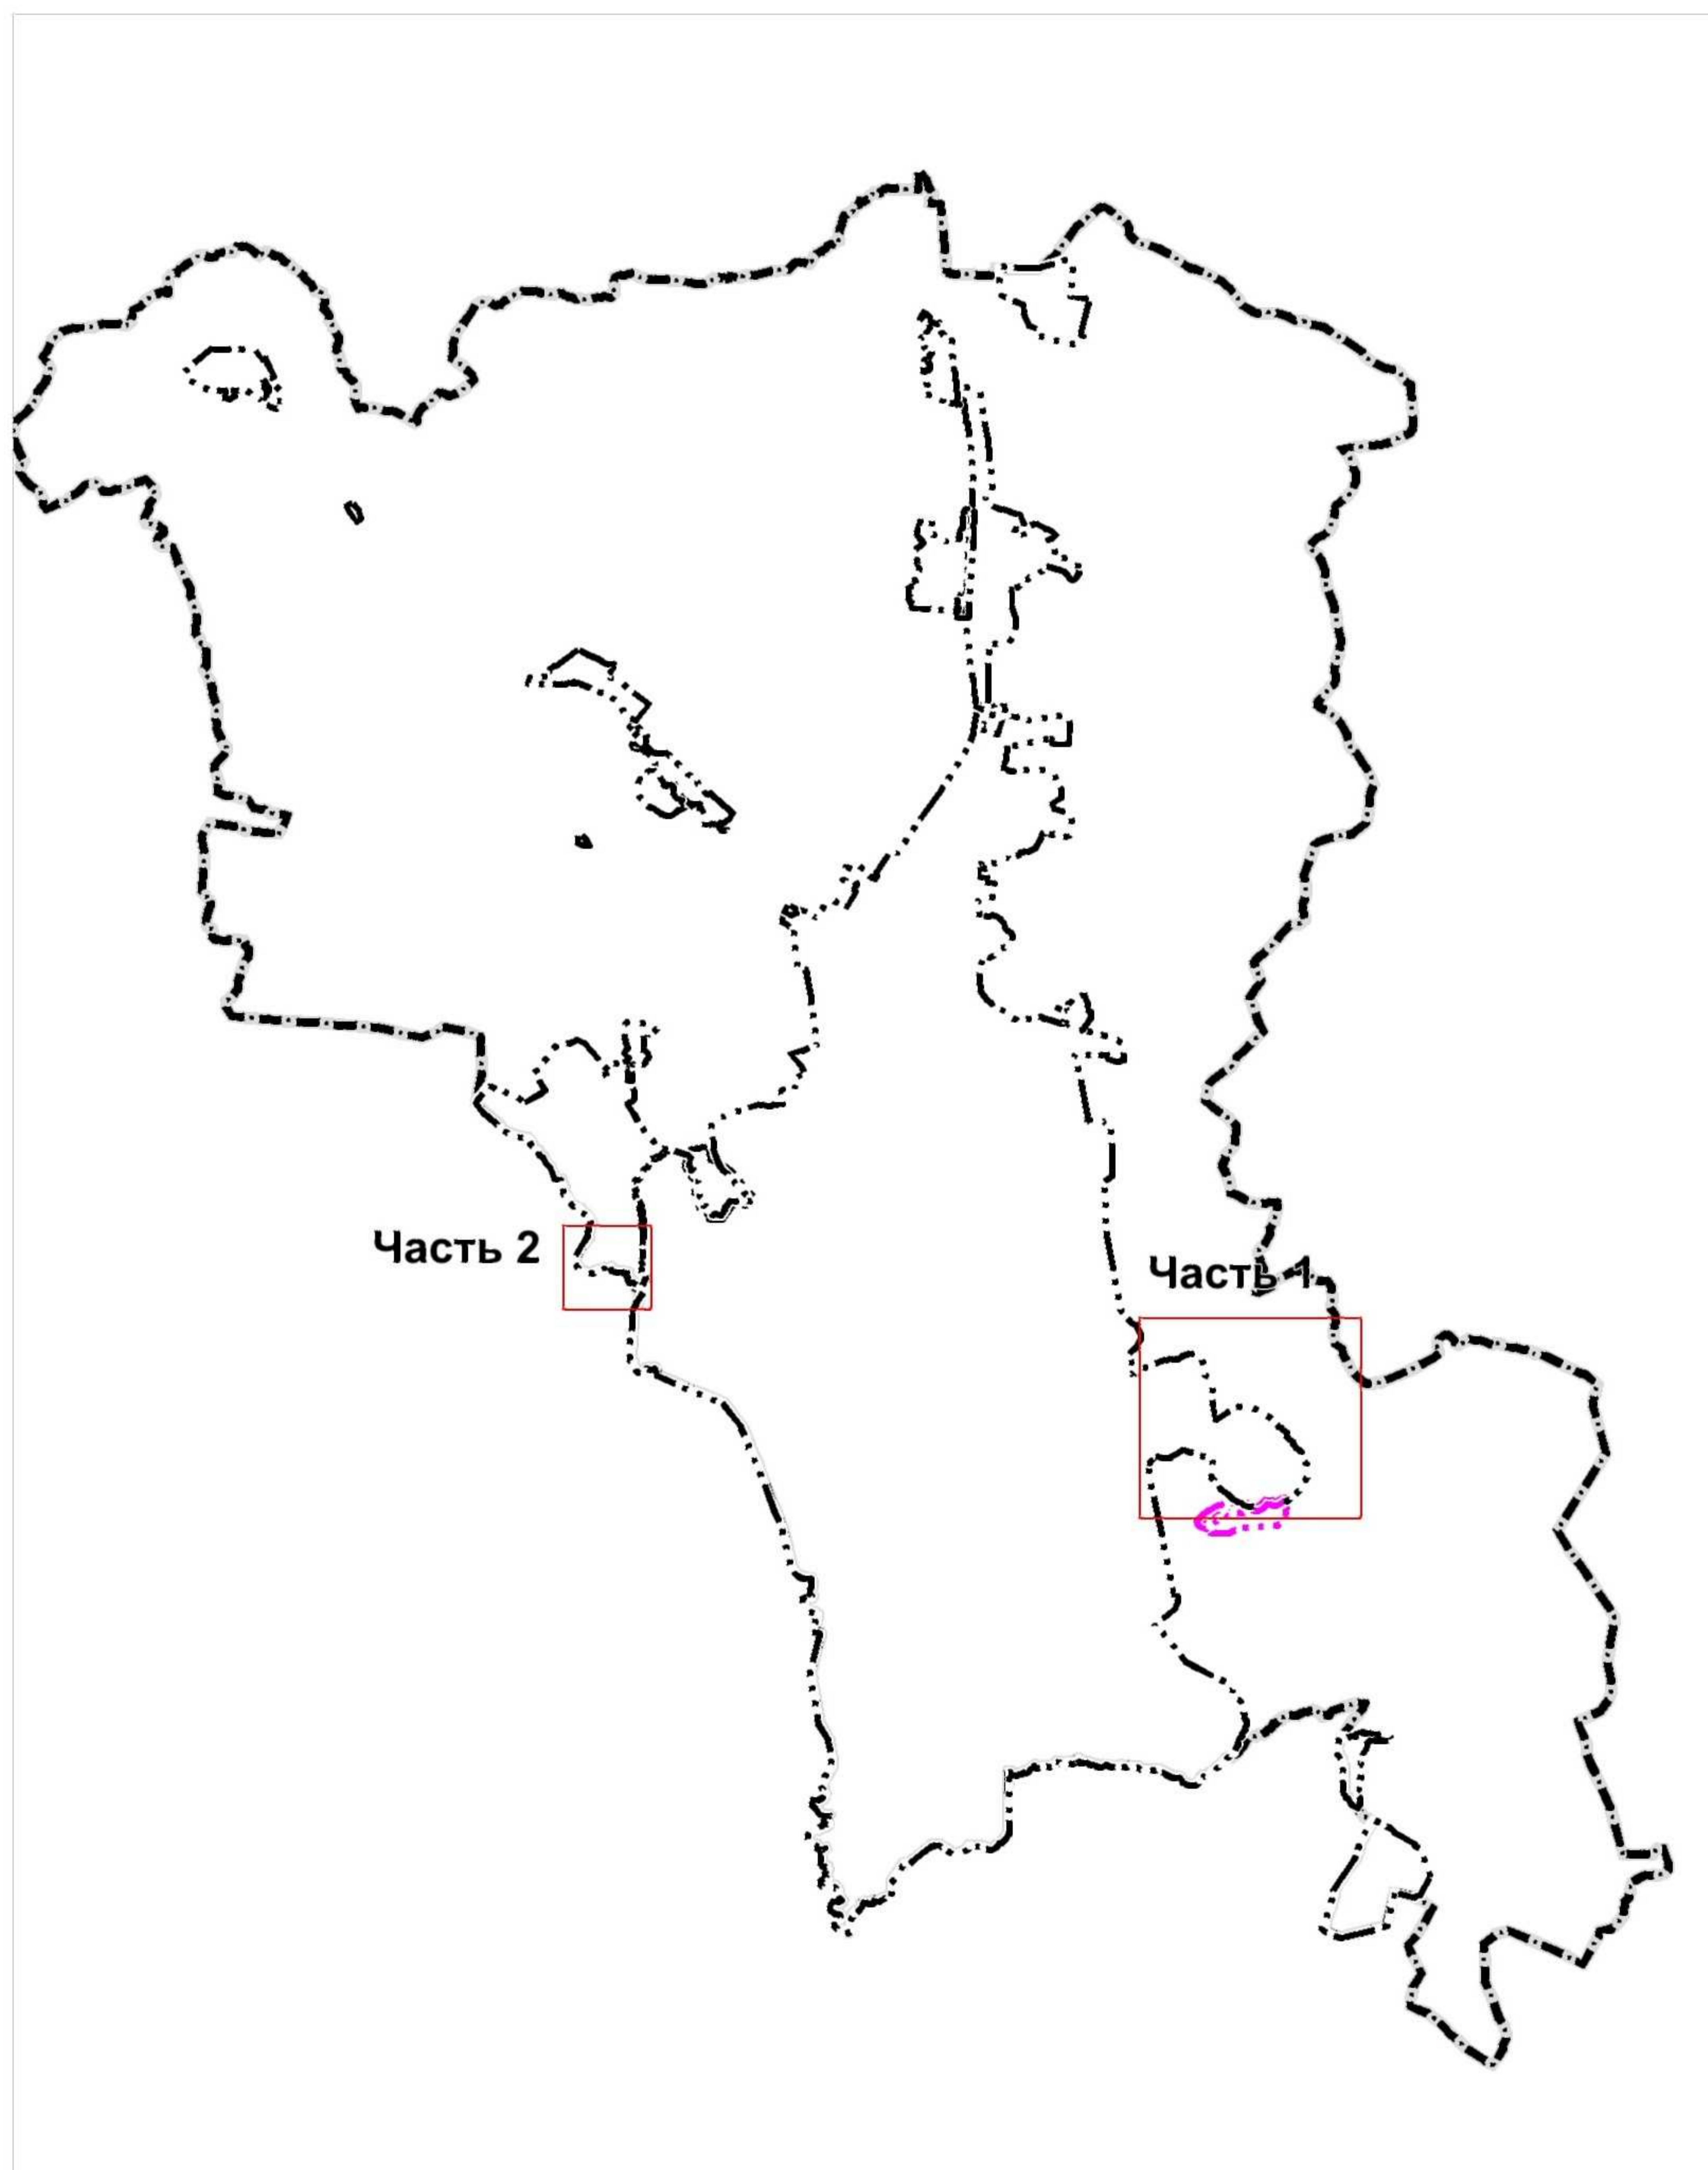

**ВНЕСЕНИЕ ИЗМЕНЕНИЙ В ГЕНЕРАЛЬНЫЙ ПЛАН ГОРОДСКОГО ОКРУГА "ГОРОД ЮЖНО-САХАЛИНСК",
УТВЕРЖДЕННЫЙ РЕШЕНИЕМ ГОРОДСКОЙ ДУМЫ ГОРОДА ЮЖНО-САХАЛИНСКА ОТ 28.09.2022 № 1029/48-22-6**

Карта функциональных зон городского округа "Город Южно-Сахалинск"

М 1:10 000

Схема расположения вносимых изменений

Часть 1

Часть 2

УСЛОВНЫЕ ОБОЗНАЧЕНИЯ:

- Граница городского округа "Город Южно-Сахалинск" существующая
- Граница населенного пункта, существующая
- Граница населенного пункта, планируемая
- Дороги, улицы, существующие
- Дороги, улицы, проектируемые
- Железнодорожные пути
- Граница планировочного района
- 1058 Номер планировочного района
- 67 Номер функциональной зоны
- 101 Код функциональной зоны (в соответствии с видом функциональной зоны)

ВИДЫ ФУНКЦИОНАЛЬНЫХ ЗОН

- | пл. | сущ. | |
|-----|------|--|
| 502 | | Зона садоводческих или огороднических некоммерческих товариществ |
| 605 | | Зона лесов |
| 600 | | Зоны рекреационного назначения |
| 500 | | Зоны сельскохозяйственного использования |
| 700 | | Зоны специального назначения |
| 602 | | Зона отдыха |