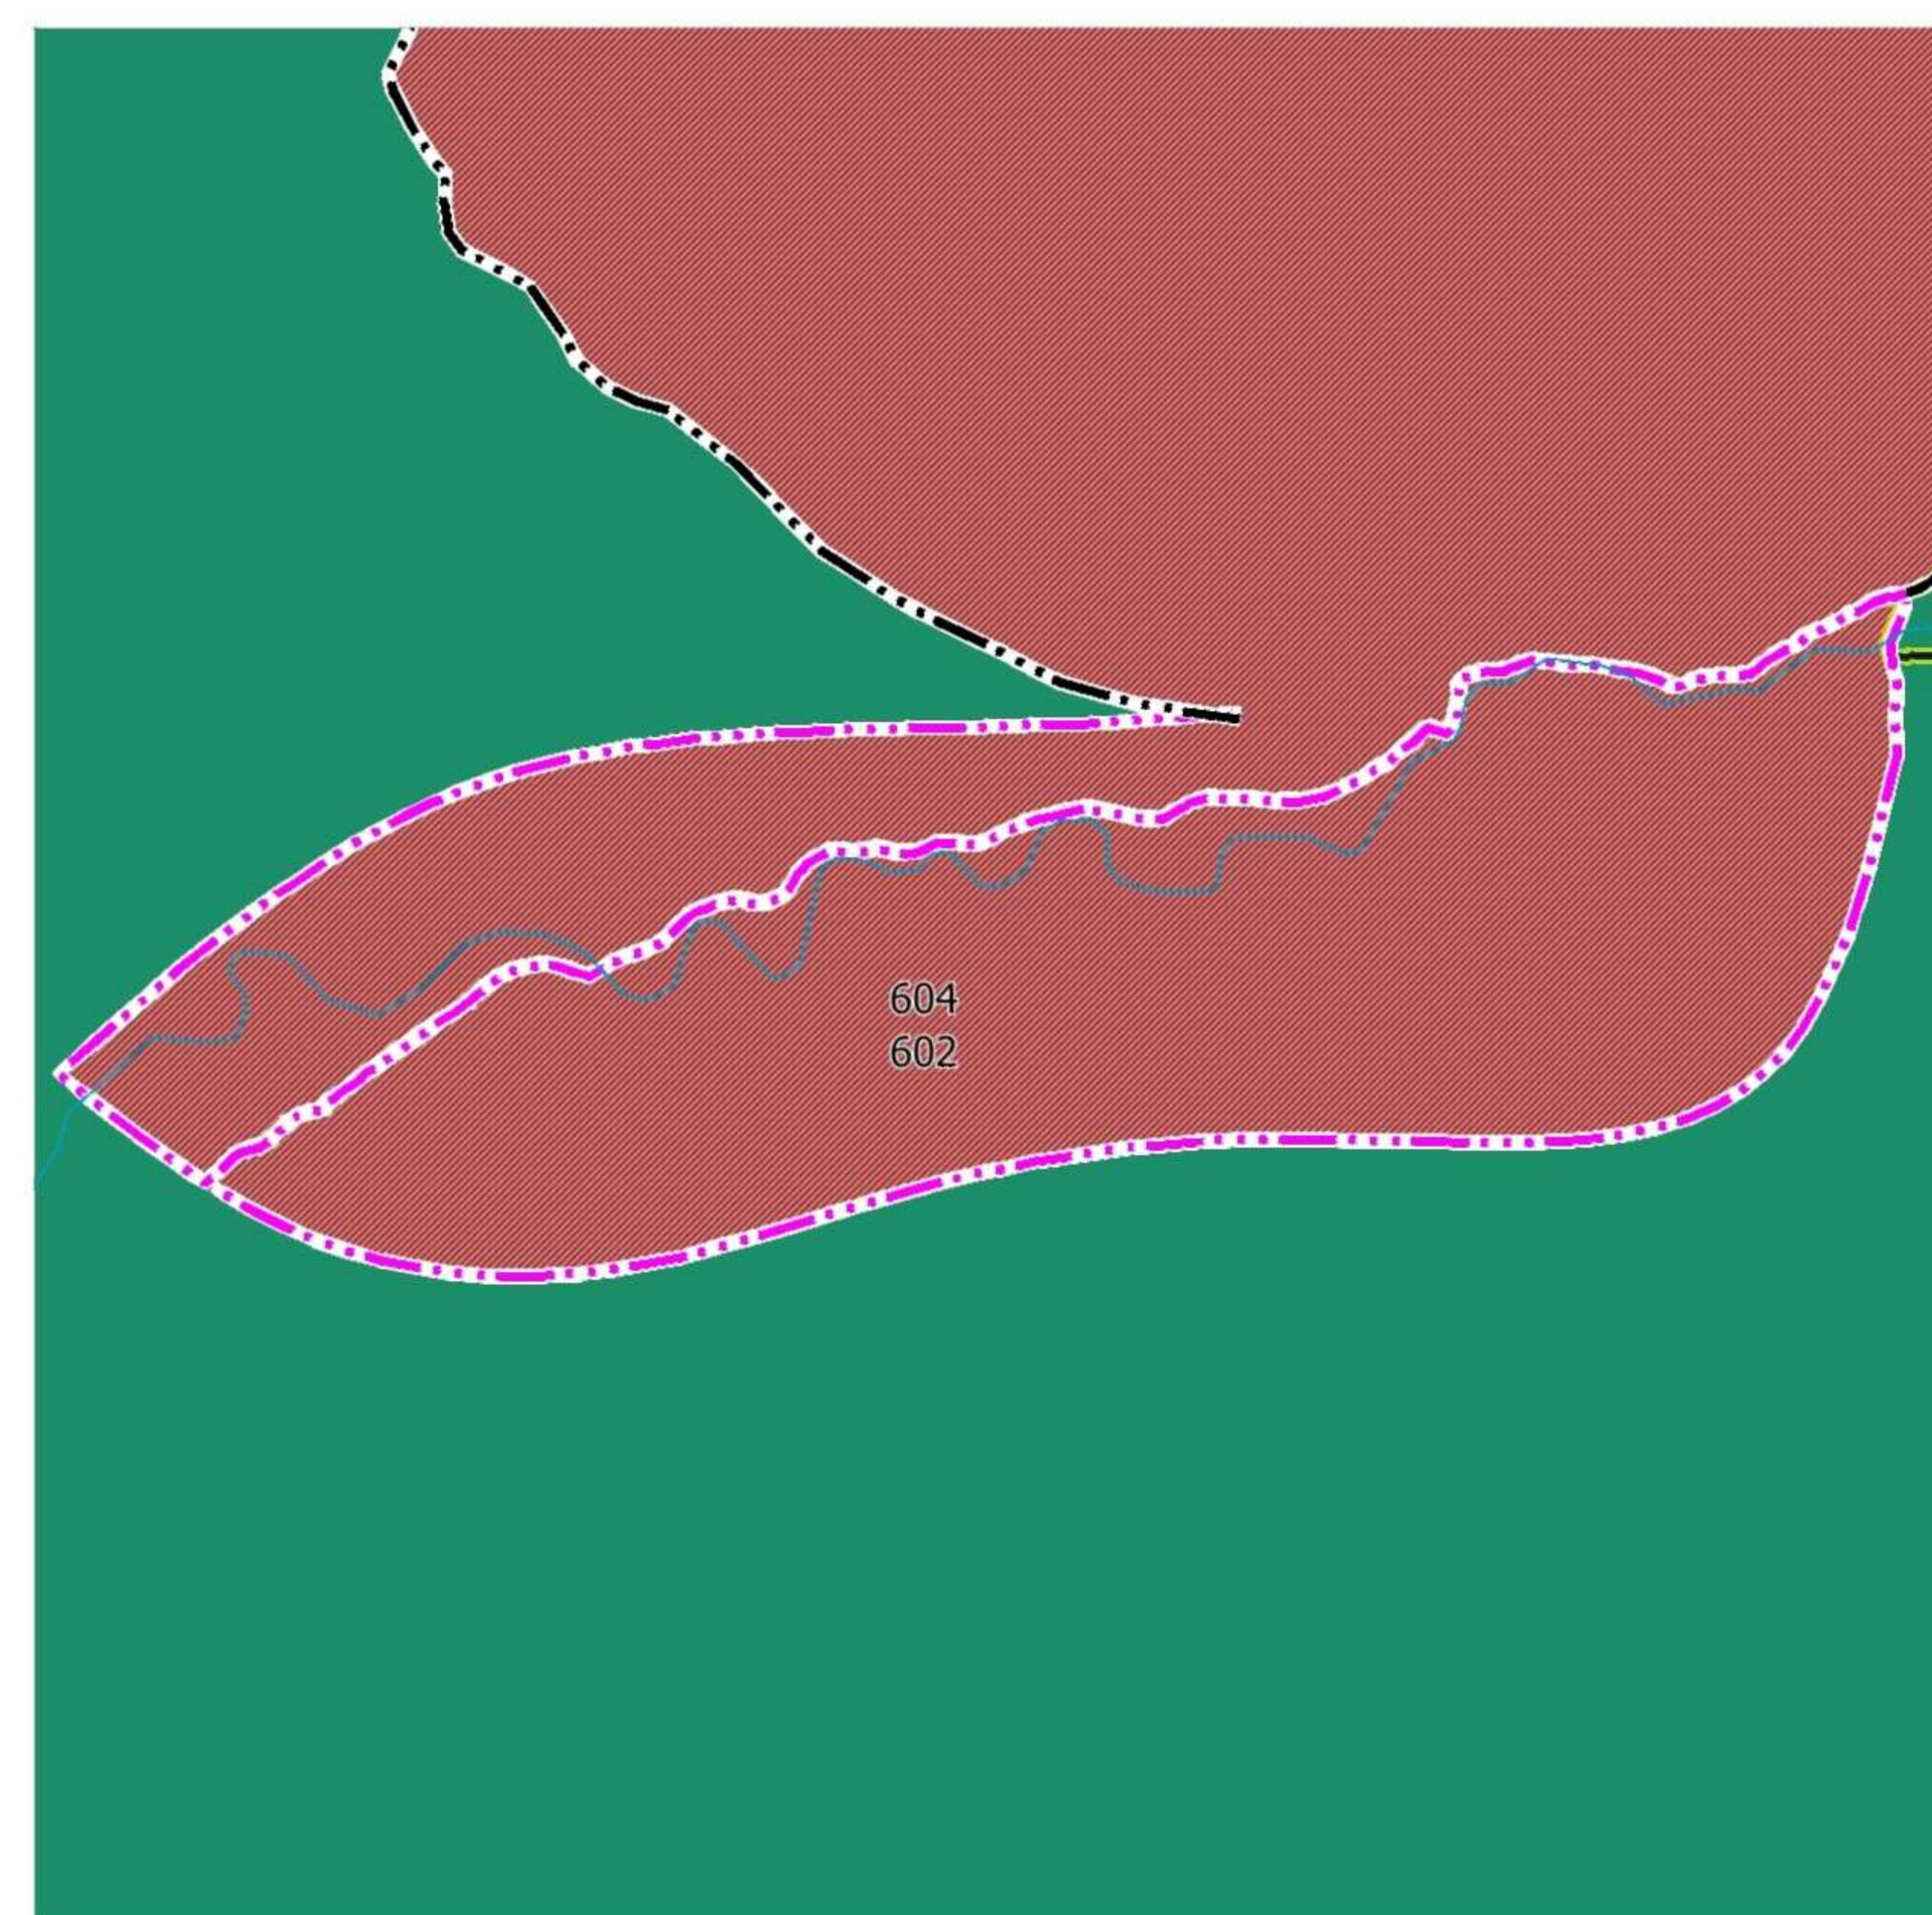

**ВНЕСЕНИЕ ИЗМЕНЕНИЙ В ГЕНЕРАЛЬНЫЙ ПЛАН ГОРОДСКОГО ОКРУГА "ГОРОД ЮЖНО-САХАЛИНСК",
УТВЕРЖДЕННЫЙ РЕШЕНИЕМ ГОРОДСКОЙ ДУМЫ ГОРОДА ЮЖНО-САХАЛИНСКА ОТ 28.09.2022 № 1029/48-22-6**

Карта функциональных зон городского округа "Город Южно-Сахалинск"

М 1:10 000

Схема расположения вносимых изменений

Часть 1

Часть 2

УСЛОВНЫЕ ОБОЗНАЧЕНИЯ:

- Граница городского округа "Город Южно-Сахалинск" существующая
- Граница населенного пункта, существующая
- Граница населенного пункта, планируемая
- Дороги, улицы, существующие
- Дороги, улицы, проектируемые
- Железнодорожные пути
- Граница планировочного района
- 1058 Номер планировочного района
- 67 Номер функциональной зоны
- 101 Код функциональной зоны (в соответствии с видом функциональной зоны)

ВИДЫ ФУНКЦИОНАЛЬНЫХ ЗОН

- | пл. | сущ. | |
|-----|------|--|
| 502 | | Зона садоводческих или огороднических некоммерческих товариществ |
| 605 | | Зона лесов |
| 600 | | Зоны рекреационного назначения |
| 500 | | Зоны сельскохозяйственного использования |
| 700 | | Зоны специального назначения |
| 602 | | Зона отдыха |