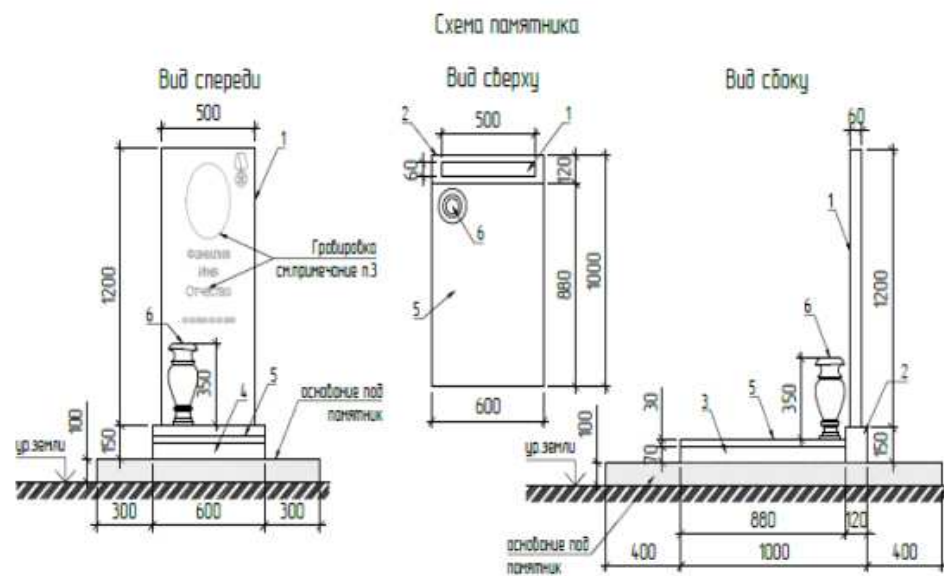

**Эскиз
намогильного сооружения в едином стиле**

**Эскиз
намогильного сооружения в едином стиле**

Спецификация изделий для устройства памятника

Поз.	Наименование
В состав 1 комплекта входят:	
1	Стела из гранита размером 1200х500х60, цвет зелёный
2	Подставка из гранита размером 150х120х600, цвет зелёный
3	Цветник длинный из гранита размером 880х70х70, цвет зелёный
4	Цветник короткий из гранита размером 600х70х70, цвет зелёный
5	Плита надгробная из гранита размером 600х880х30, цвет зелёный
6	Ваза из гранита размером 350х150х150, цвет зелёный