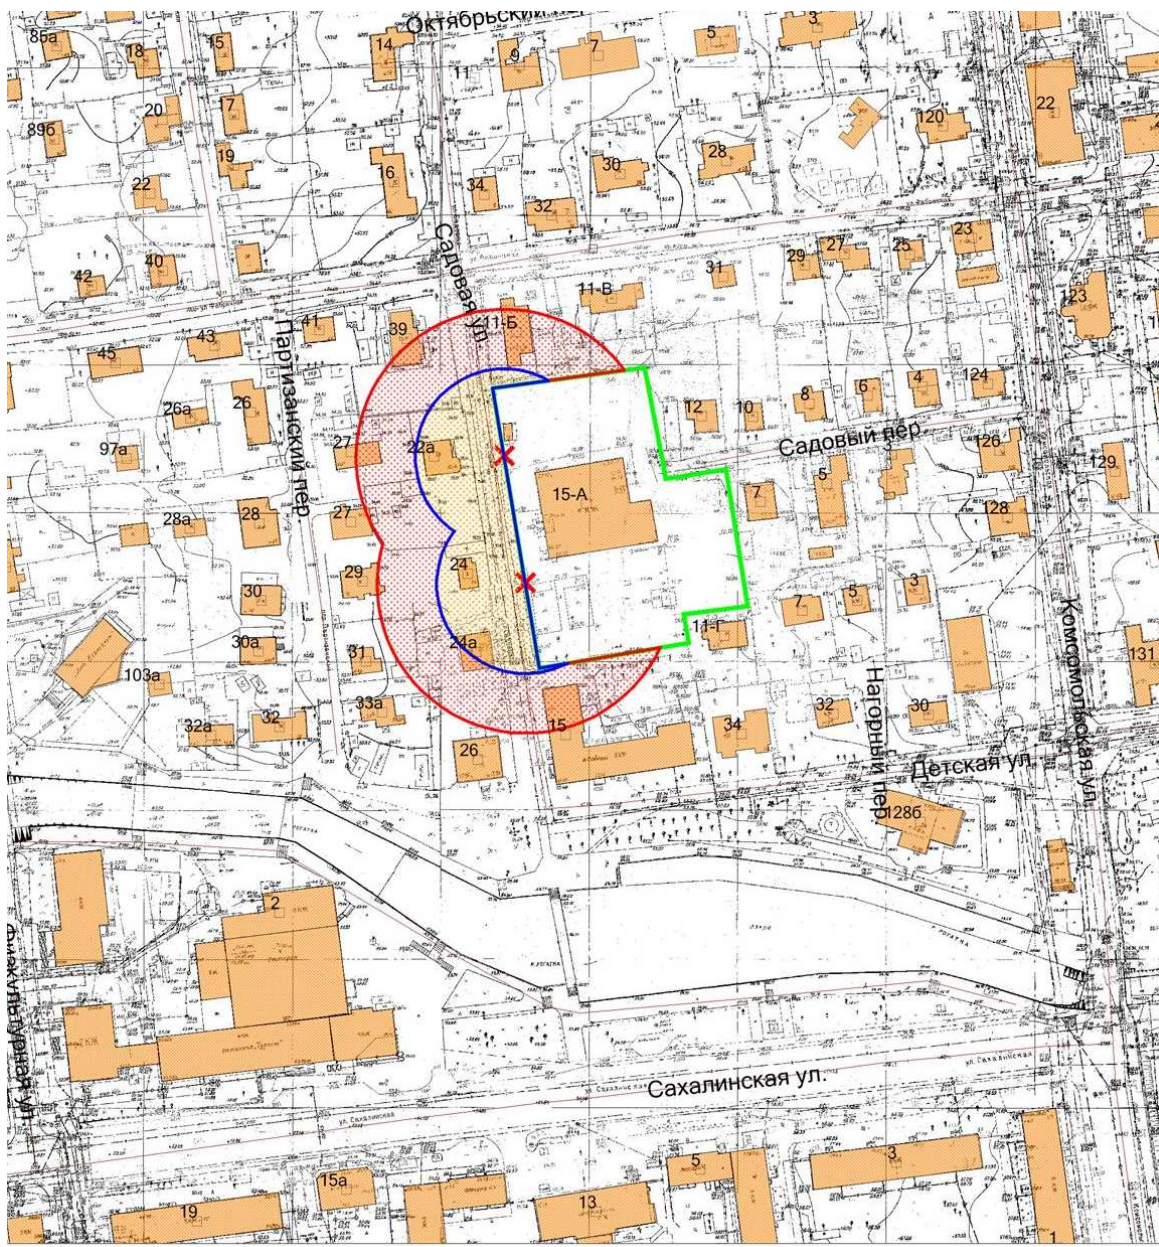

37. Графическое отображение схемы границ прилегающей территории
Муниципальное автономное дошкольное образовательное учреждение детский сад
общеразвивающего вида № 38 «Лучик» г. Южно-Сахалинска
г. Южно-Сахалинск, ул. Садовая, д. 15А

- Условные обозначения
- граница земельного участка
 - 30 метров до входа в стационарный объект общественного питания
 - 50 метров до входа в стационарный объект торговли
 - вход для посетителей в здание или обособленную территорию (при наличии)

Масштаб 1:2000
в 1 сантиметре 20 метров