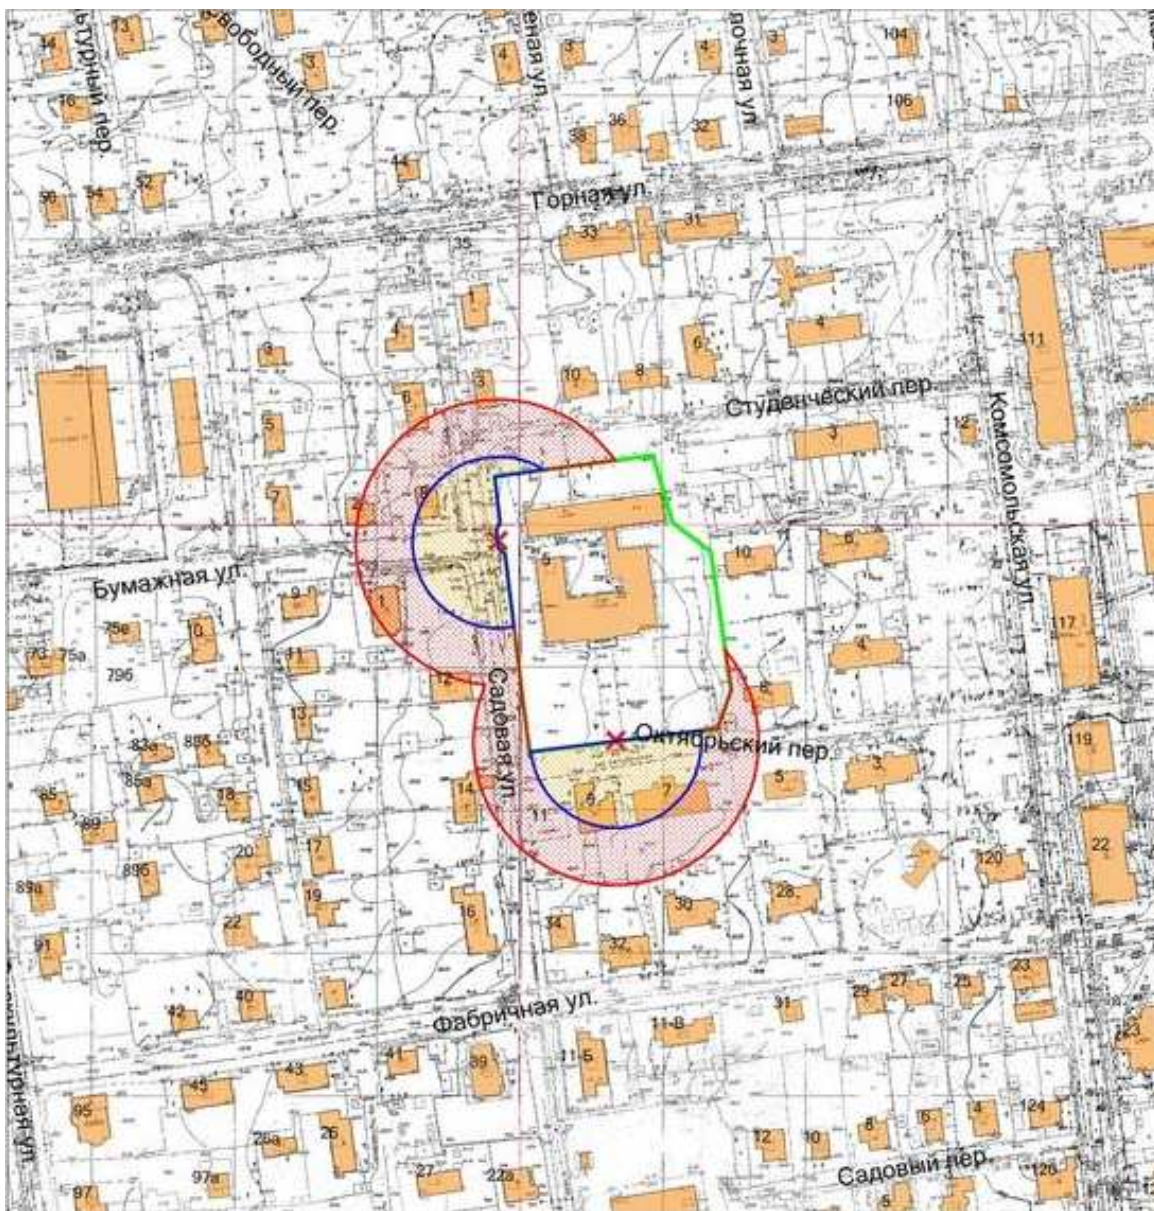

52. Графическое отображение схемы границ прилегающей территории
Муниципальное автономное общеобразовательное учреждение
средняя общеобразовательная школа № 4 г. Южно-Сахалинска
г. Южно-Сахалинск, ул. Садовая, 5

Условные обозначения

-  - граница земельного участка
-  - 30 метров до входа в стационарный объект общественного питания
-  - 50 метров до входа в стационарный объект торговли
-  - вход для посетителей в здание или обособленную территорию (при наличии)

Масштаб 1:2000
в 1 сантиметре 20 метров