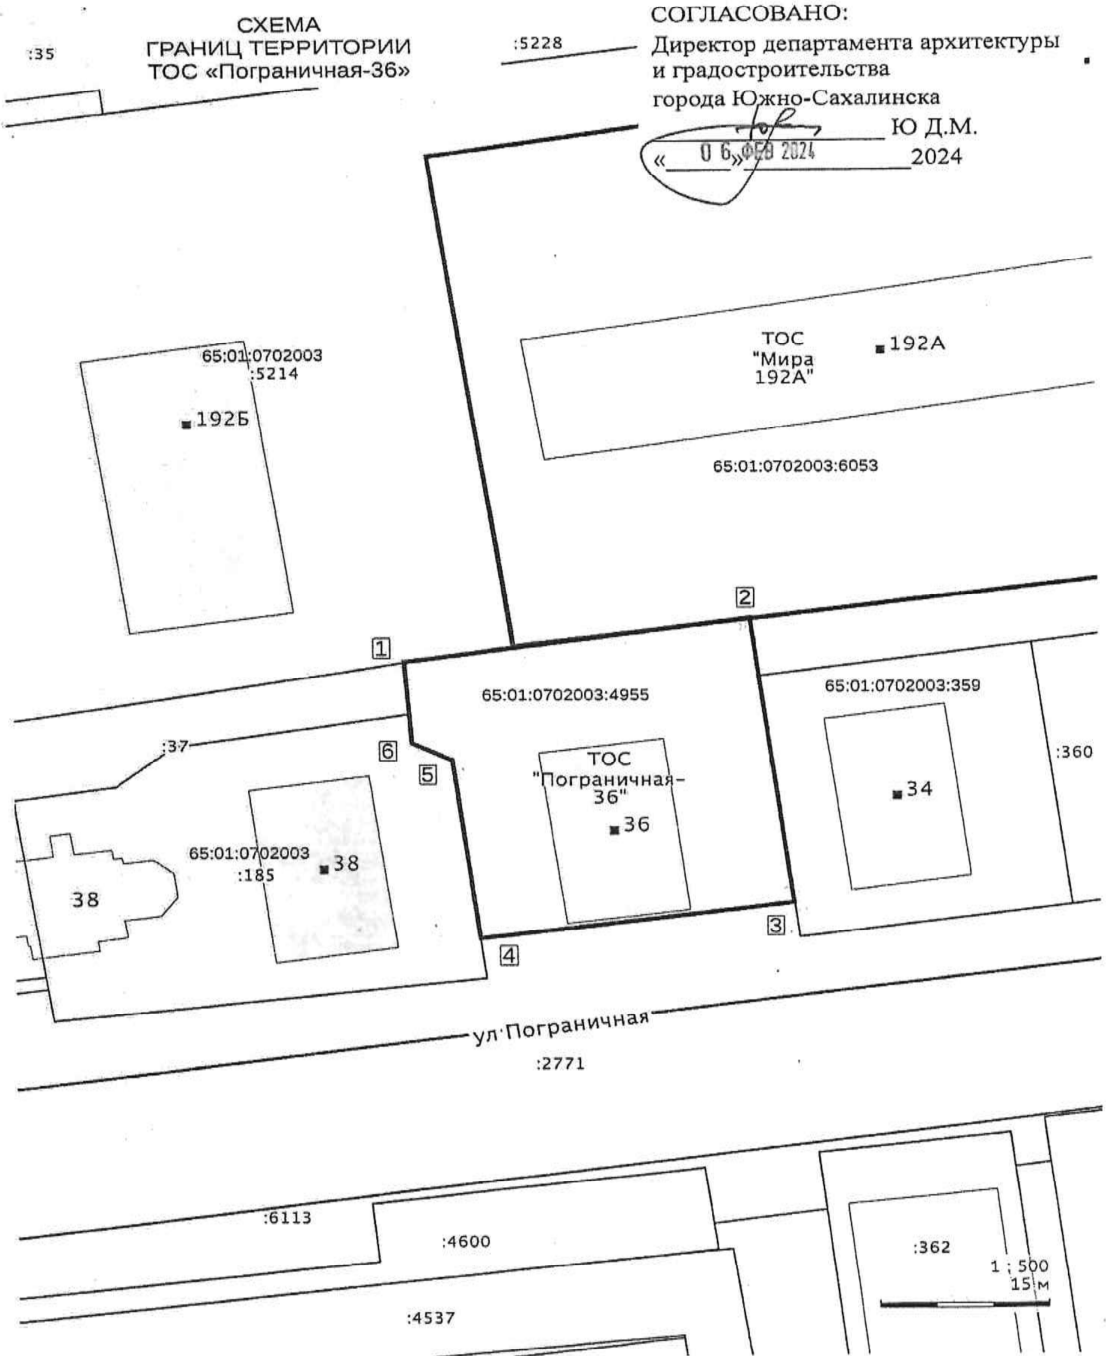

Приложение 2  
к решению Городской Думы  
города Южно-Сахалинска  
от 28.02.2024 № 1321/69-24-6

Схема границ территории территориального общественного самоуправления  
«Пограничная-36»

СХЕМА  
ГРАНИЦ ТЕРРИТОРИИ  
ТООС «Пограничная-36»