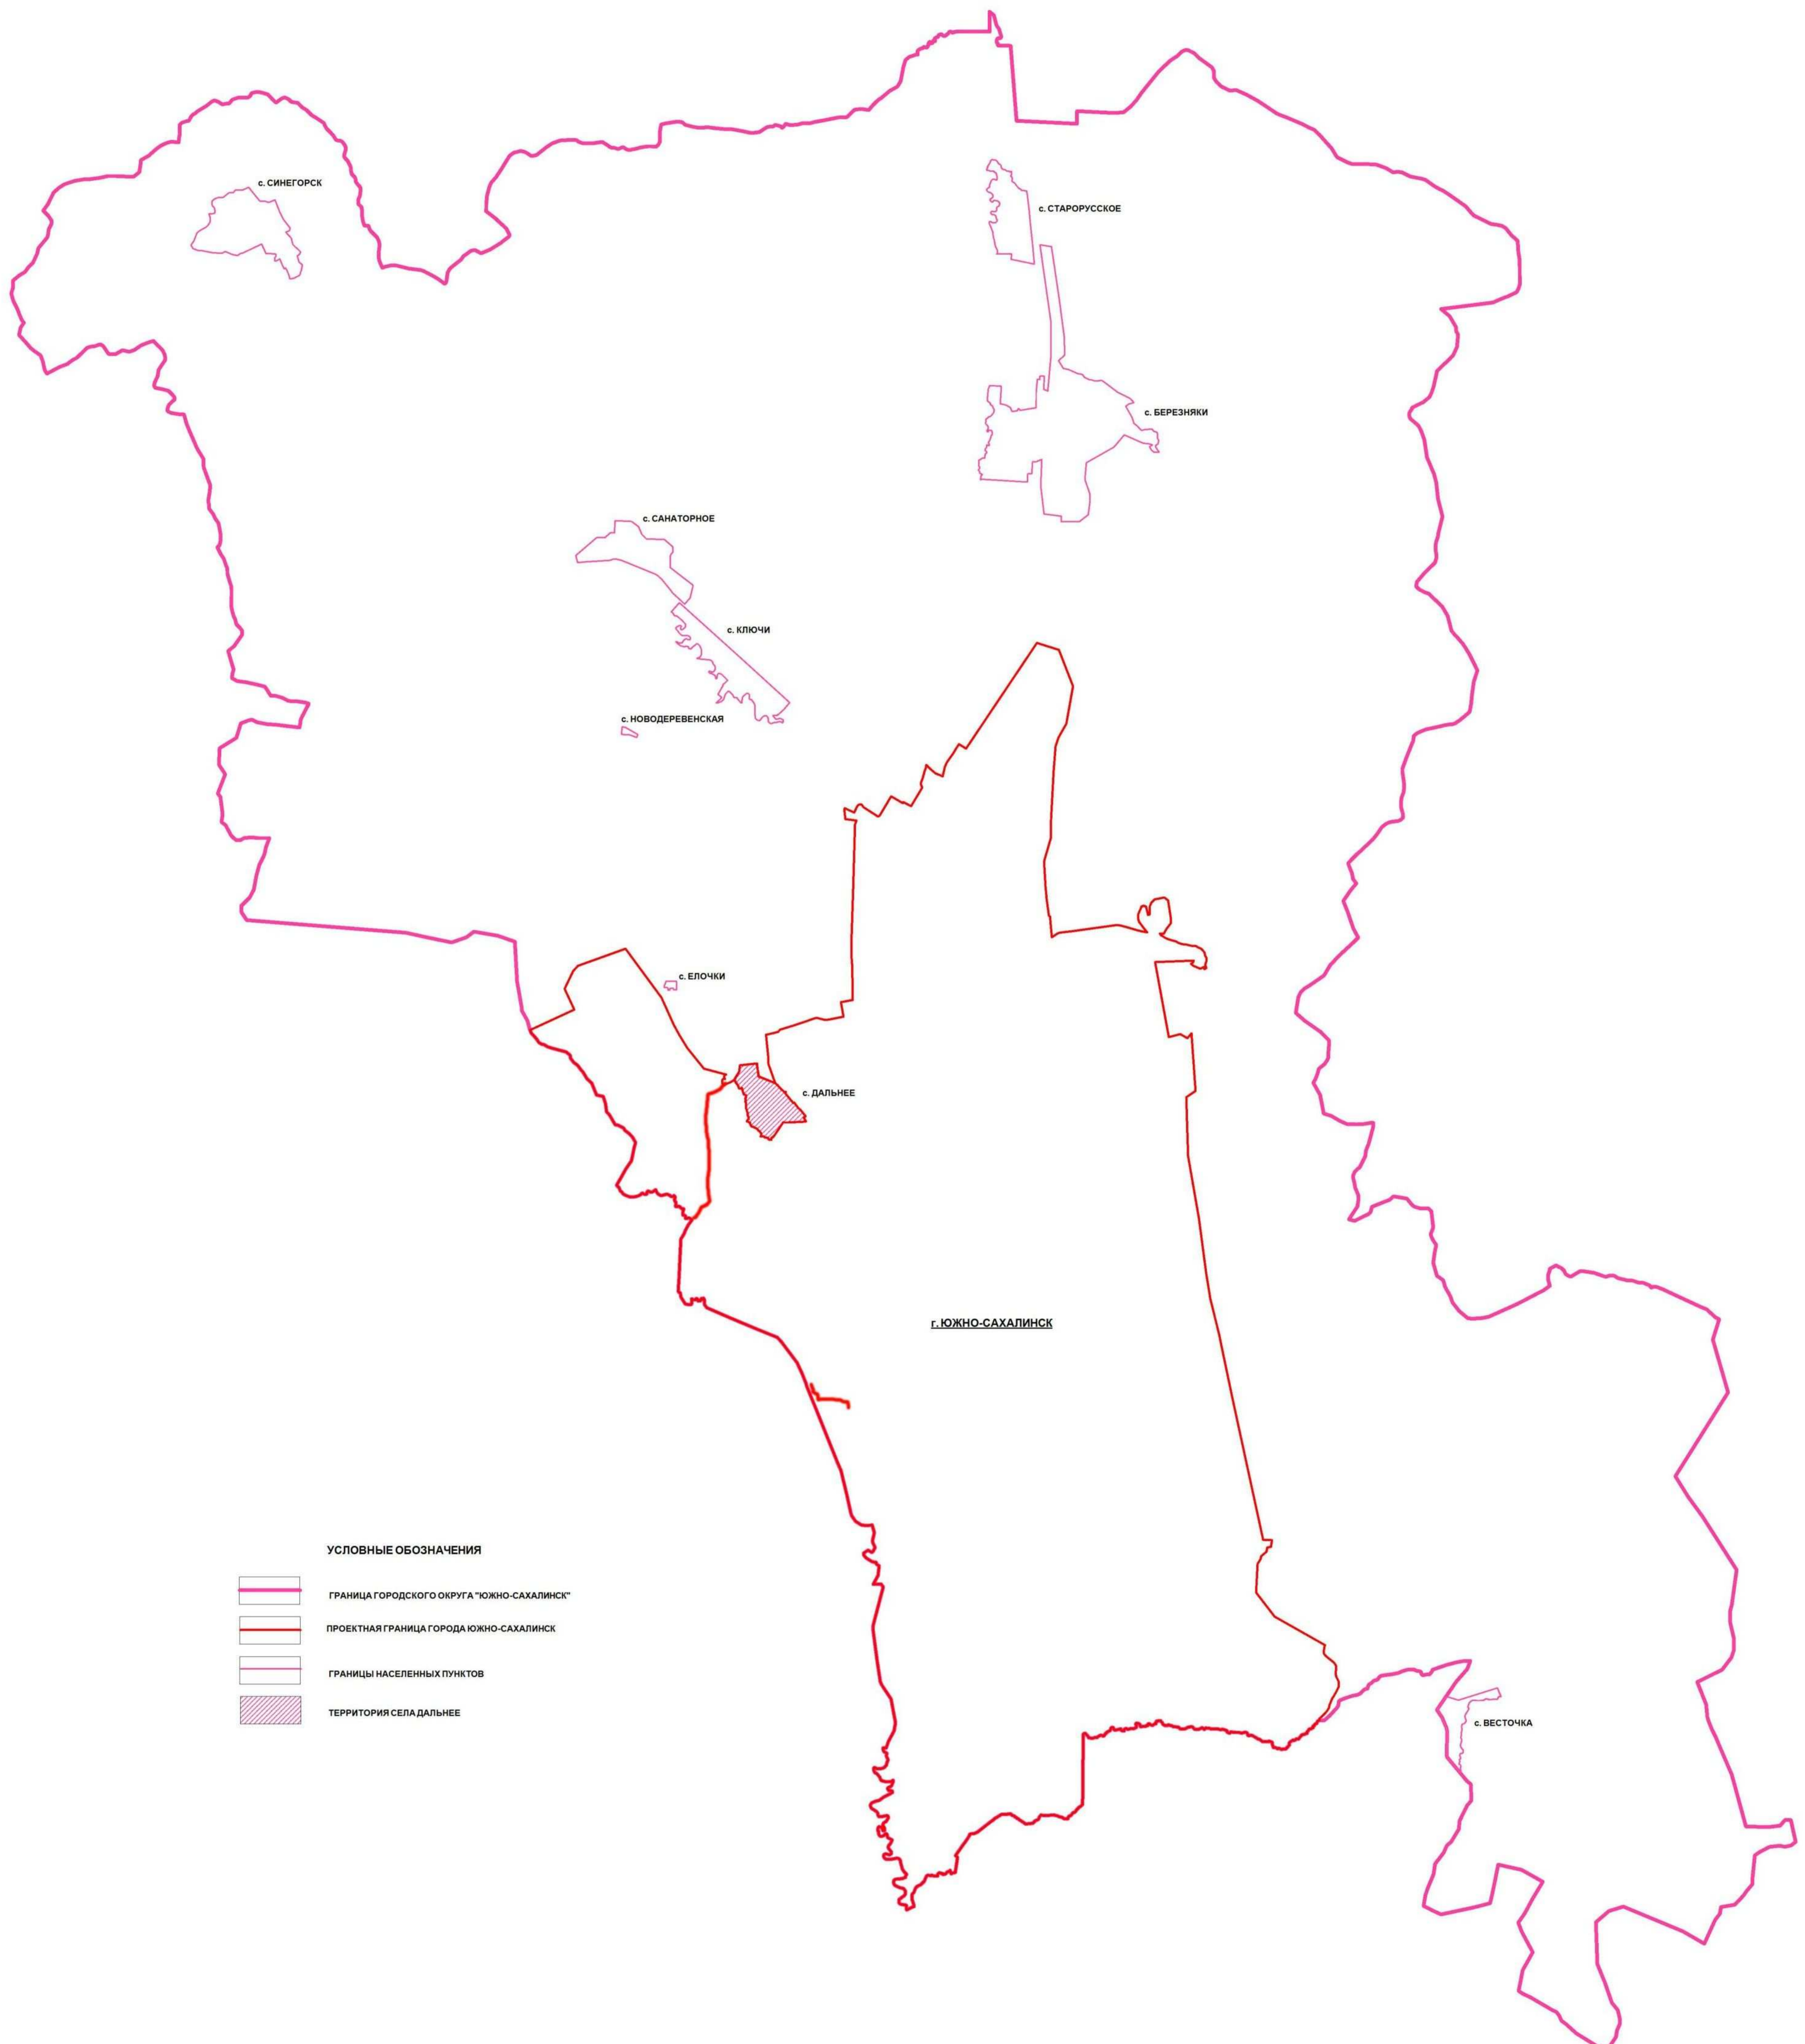

**ВНЕСЕНИЕ ИЗМЕНЕНИЙ В ГЕНЕРАЛЬНЫЙ ПЛАН ГОРОДСКОГО ОКРУГА "ЮЖНО-САХАЛИНСК"
В ЧАСТИ КОРРЕКТИРОВКИ ГРАНИЦЫ ГОРОДА ЮЖНО-САХАЛИНСК
КАРТА ГРАНИЦ НАСЕЛЕННЫХ ПУНКТОВ**

- УСЛОВНЫЕ ОБОЗНАЧЕНИЯ**
-  ГРАНИЦА ГОРОДСКОГО ОКРУГА "ЮЖНО-САХАЛИНСК"
 -  ПРОЕКТНАЯ ГРАНИЦА ГОРОДА ЮЖНО-САХАЛИНСК
 -  ГРАНИЦЫ НАСЕЛЕННЫХ ПУНКТОВ
 -  ТЕРРИТОРИЯ СЕЛА ДАЛЬНЕЕ