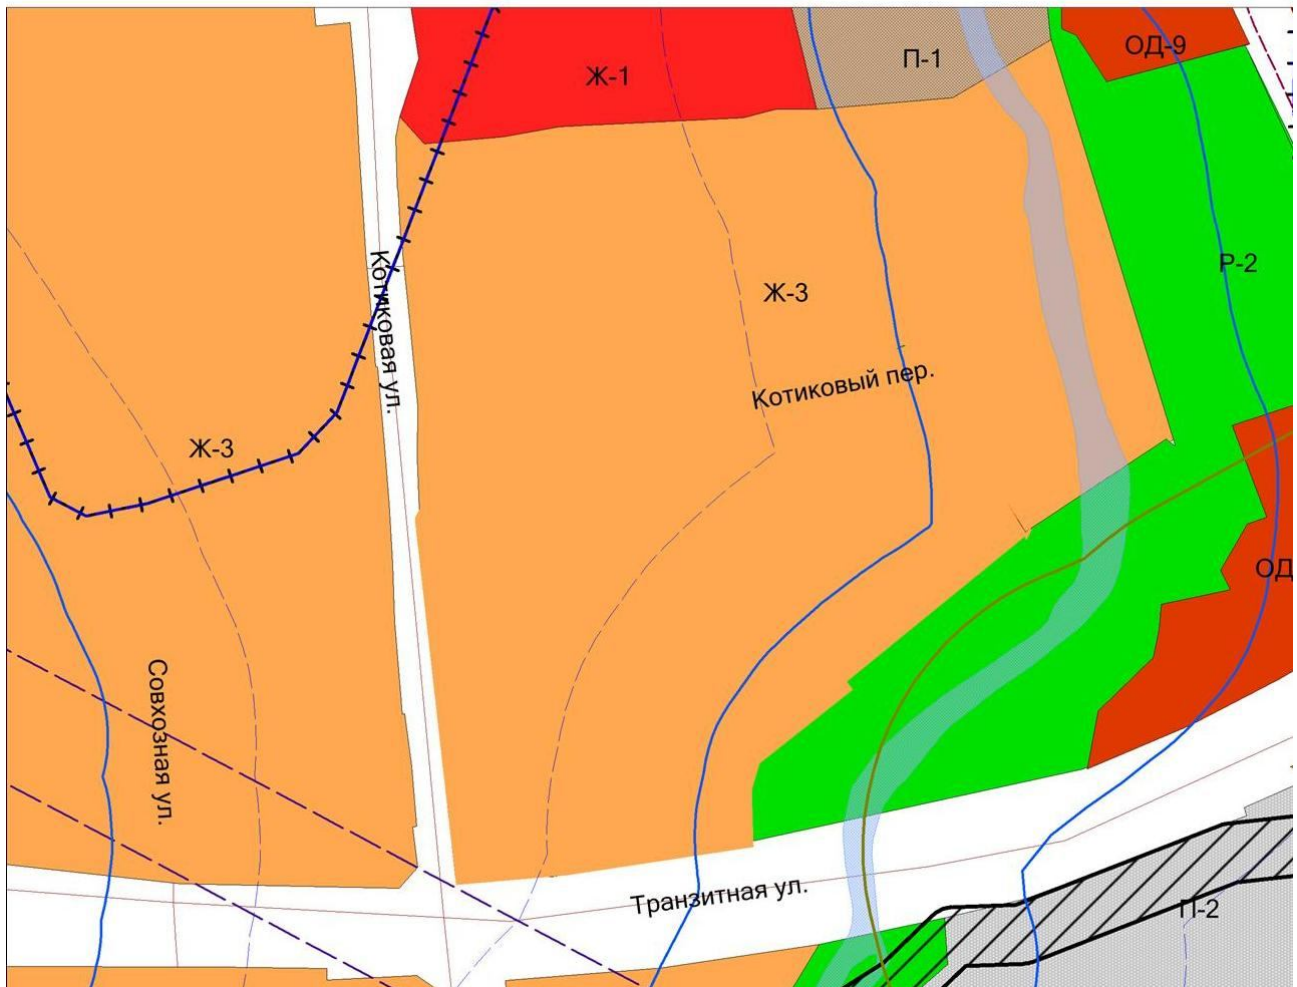

Приложение
к решению Городской Думы
города Южно-Сахалинска
от 24.08.2016 № 545/29-16-5

Предлагаемые границы