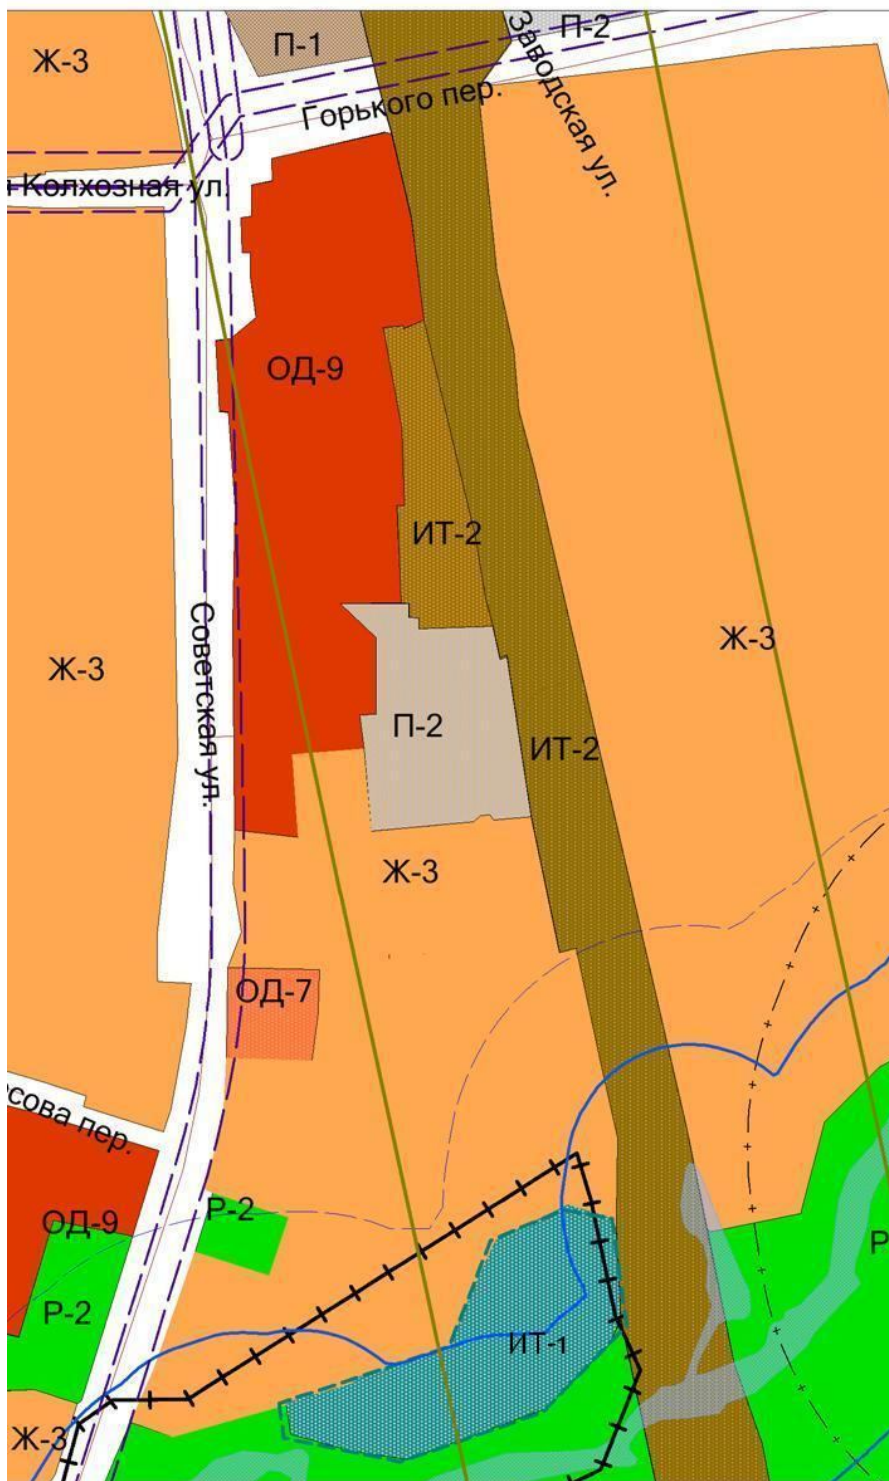

Приложение
к решению Городской Думы
города Южно-Сахалинска
от 24.08.2016 № 554/29-16-5

Предлагаемые границы