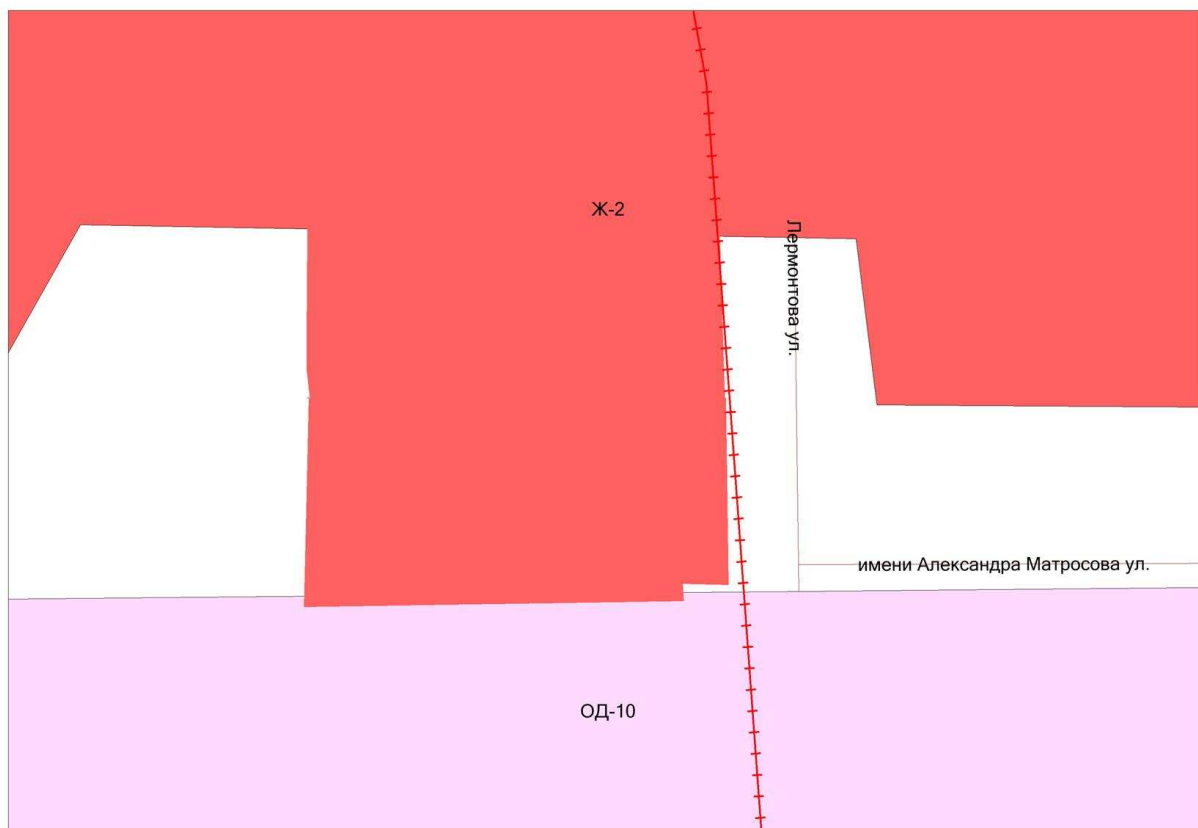

Приложение
к решению Городской Думы
города Южно-Сахалинска
от 28.09.2016 № 584/31-16-5

Предлагаемые границы